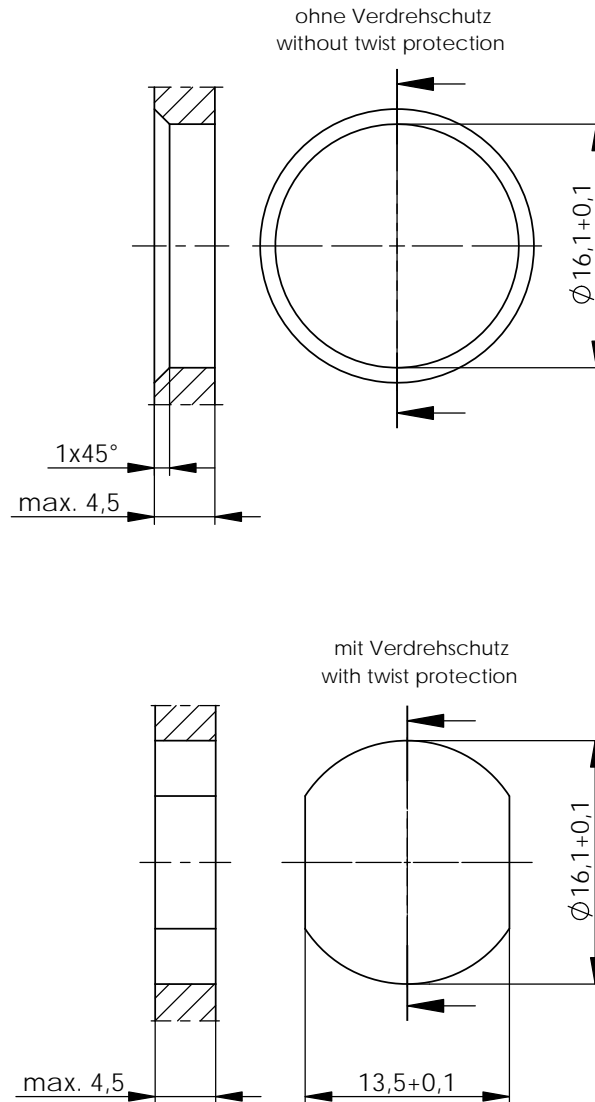

Montagecode

Z140

assembly code

Montageausschnitt

Panel Piercing

Montagecode

Z140

assembly code

www.telegaertner.com

Phone: +49 7157/125-120

Fax: +49 7157/125-0

Germany

D-71144 Steinbronn Lerchenstrasse 35

K.Gärtner GmbH

Telegärtner © Telegärtner / all rights reserved

Änd./ rev. Index	Änderungs-Nr. / revision code	Datum/ date	Name/ name

Original **A4** Blatt/ sheet 1
original von/ of 1

	Datum/ date	Name/ name
gez./ drawn	27.09.2013	BM
gepr./ appr.	09.10.2013	SK

Maßstab/
scale **2:1**

Benennung/ title

für STX M12x1
for STX M12x1

Unterl./
doc.
type **R** Zeichnungsnr./ drawing no.
T00100Z0140

Ersatz für / replaces

Telegärtner