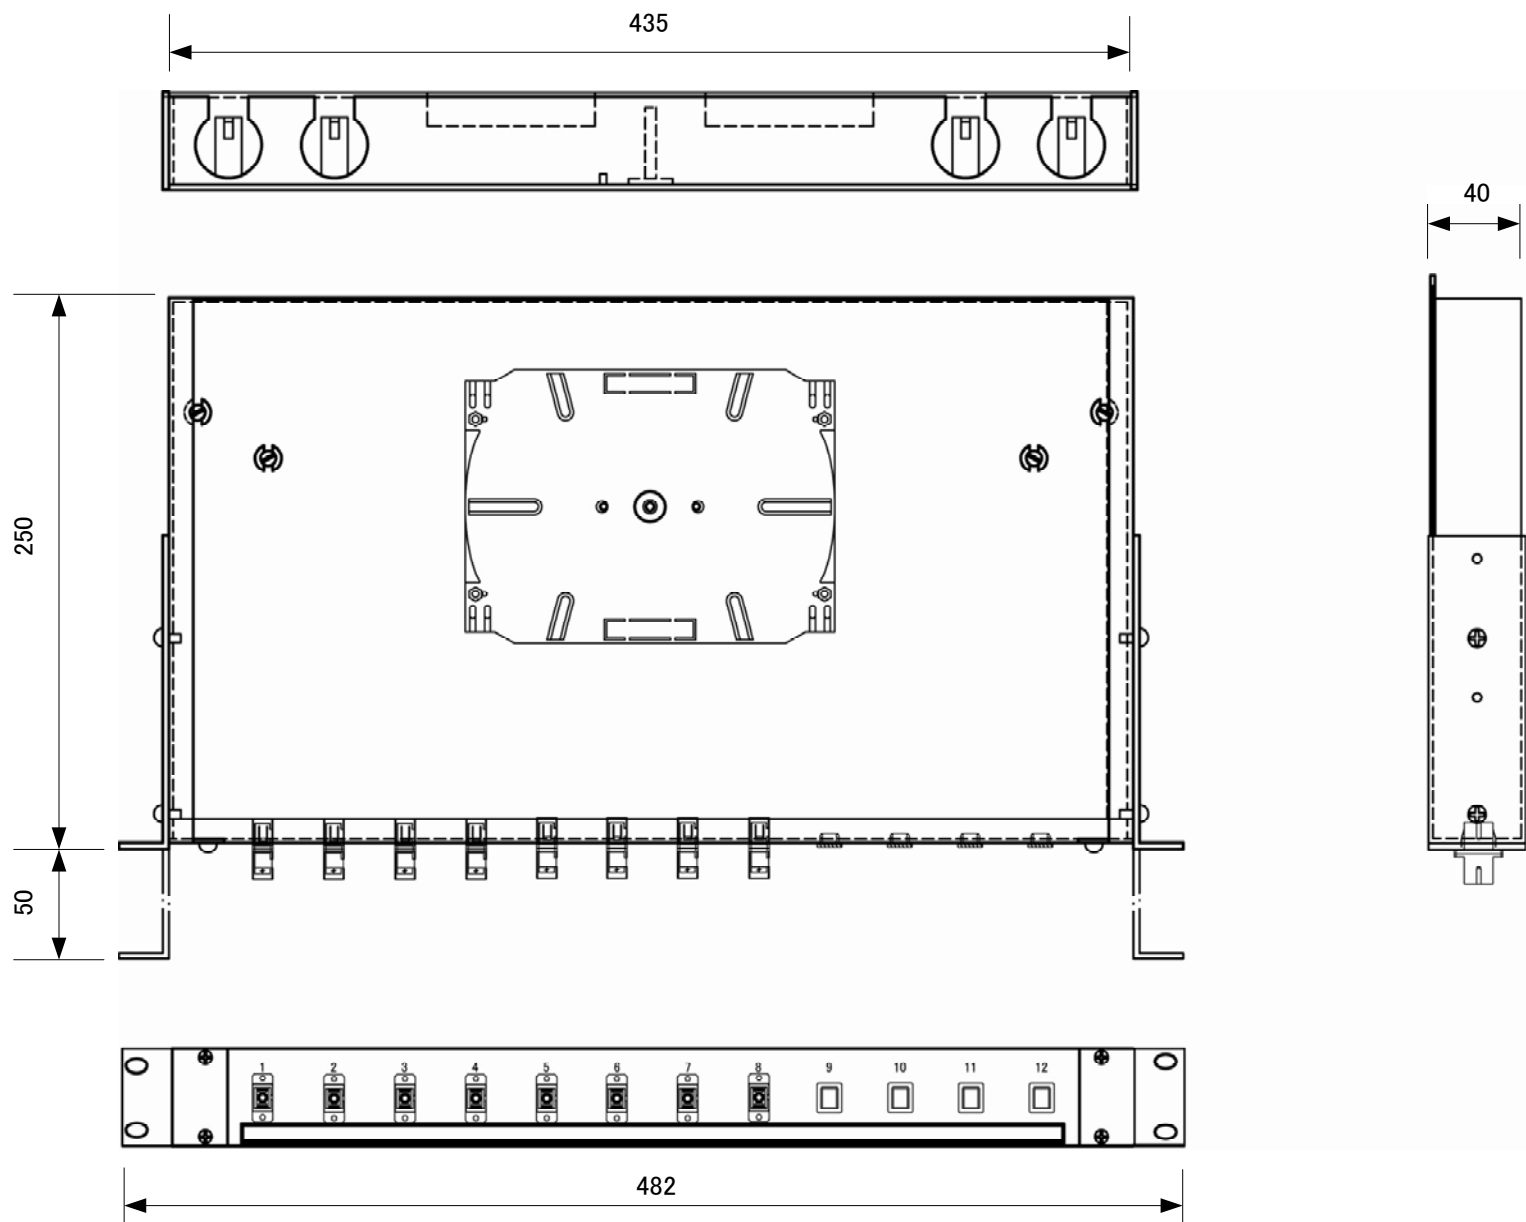

図番

DRW-OPPDEC11-116A

設計	製図	検図	承認	縮尺	N/A	名称	19インチBASIS-V 1Uタイプ 光パッチパネル テープ線タイプ (SCアダプタ8個付き) 外観図			図番	DRW-OPPDEC11-116A	品番	BAV-1U-08-SC-T				
				単位	mm									材質	アルミ板	処理	色 : 黒 仕上り : 半ツヤ
	JTL 2011.12.07 塩田	JTL 2011.12.07 阿部	JTL 2011.12.07 MSABE	公差													

日本テレガートナー株式会社