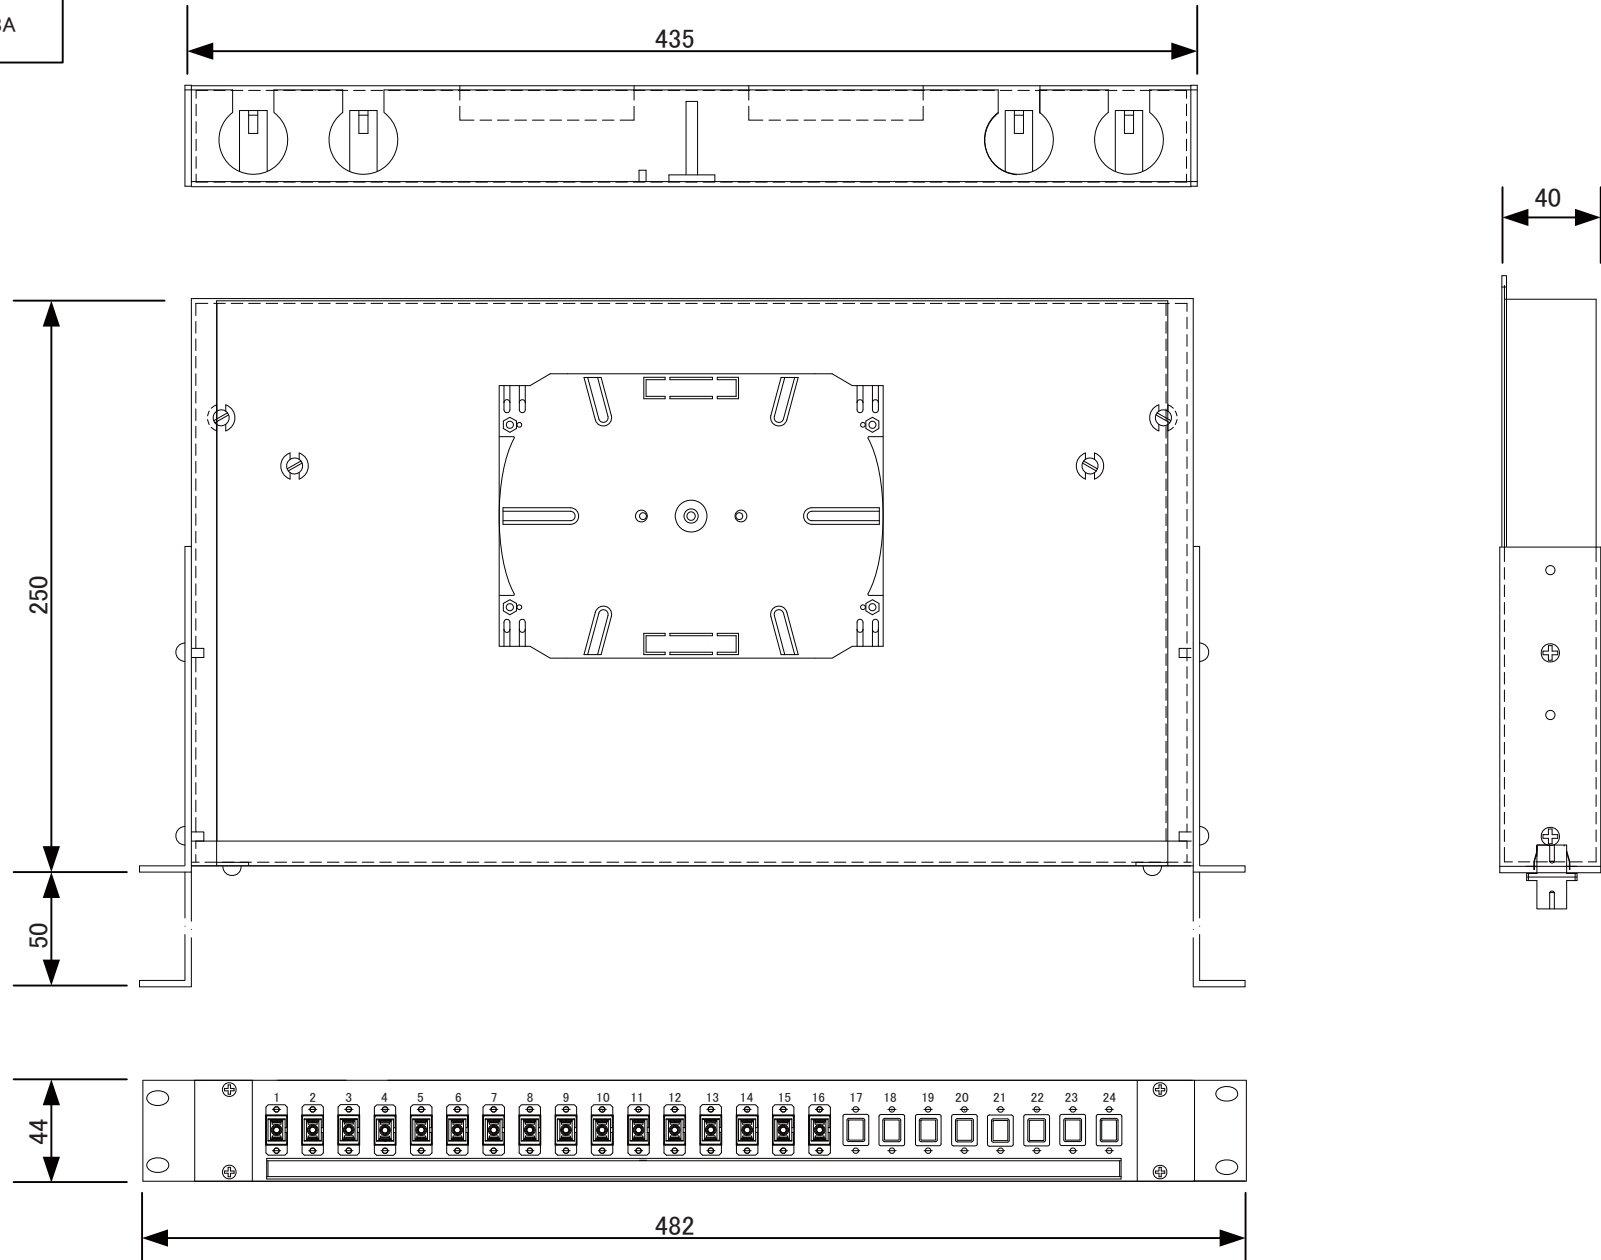

図番

DRW-OPPDEC11-118A

設計	製図	検図	承認	縮尺	N/A	名称	19インチBASIS-V 1Uタイプ 光パッチパネル テープ線タイプ (SCアダプタ16個付き) 外観図		図番	DRW-OPPDEC11-118A	品番	BAV-1U-16-SC-T
	JTL 2011.12.07 塩田	JTL 2011.12.07 阿部	JTL 2011.12.07 MSABE	単位	mm	材質	アルミ板	処理	色 : 仕上り :			
				公差								

日本テレガートナー株式会社