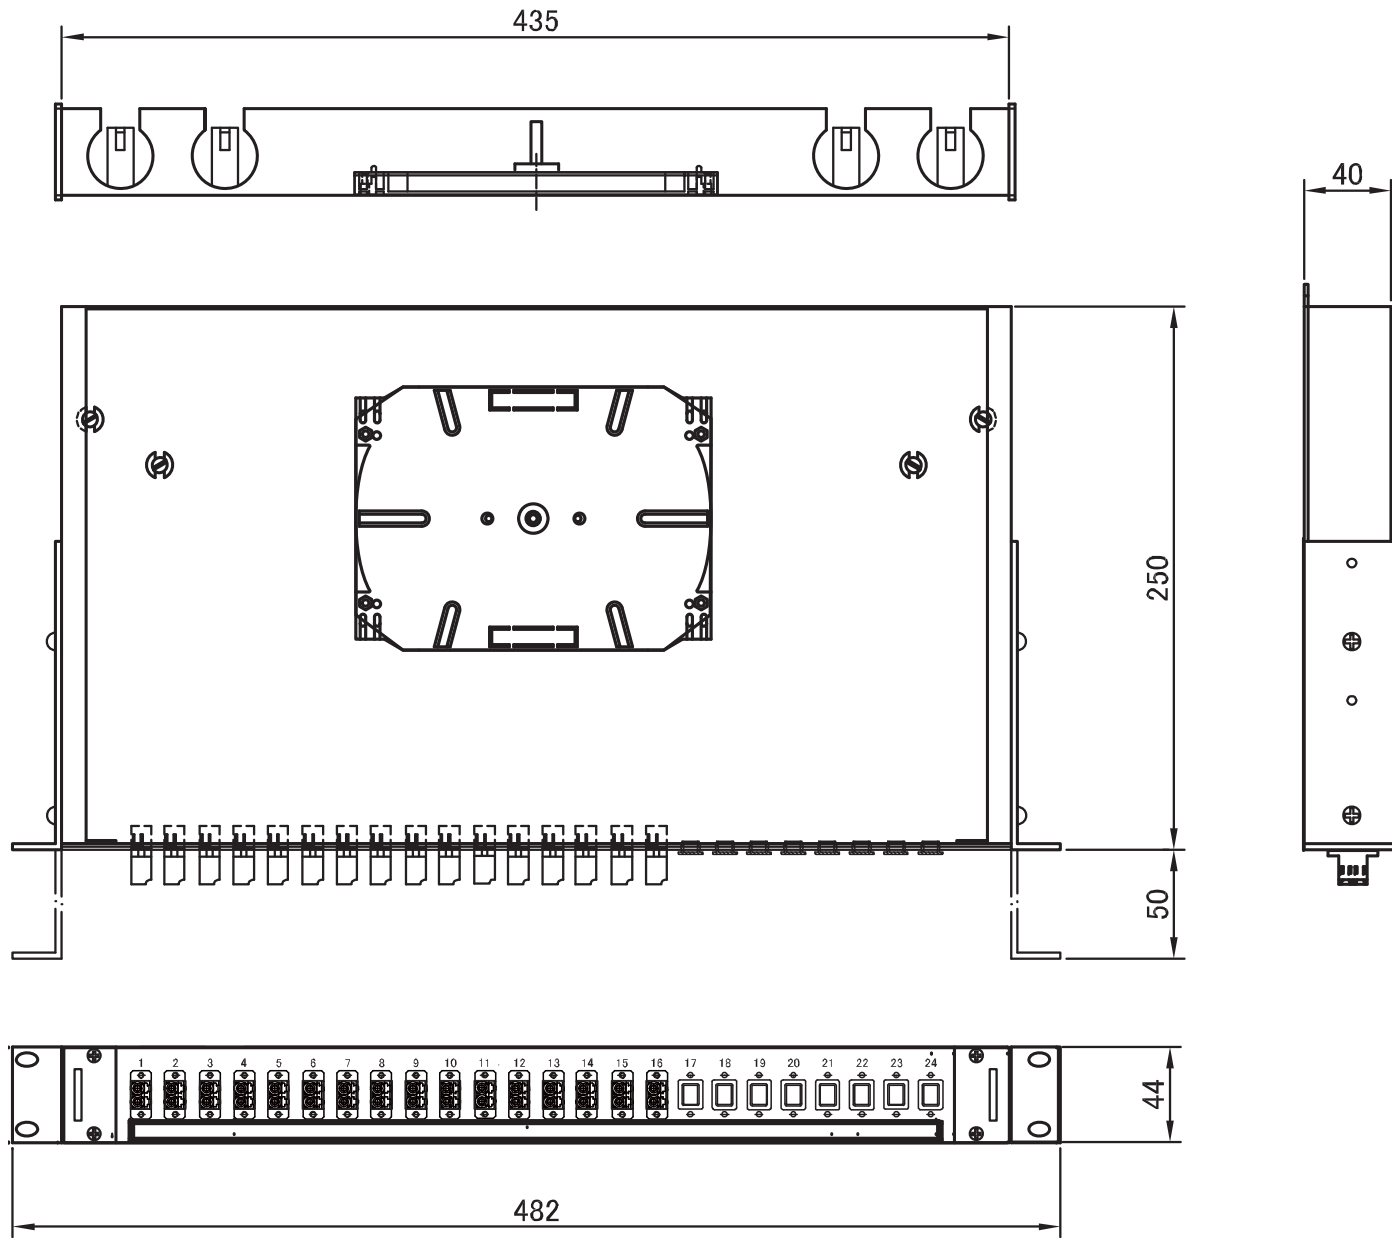

図番

DRW-OPPAUG11-053A

設計	製図	検図	承認	縮尺	N/A	名称	19インチBASIS-V 1Uタイプ 光パッチパネル (デュプレックスLCアダプタ16個付き) 外観図		図番	DRW-OPPAUG11-053A	品番	BAV-1U-16-LCD
	JTL 2011.08.20 阿部		JTL 2011.08.20 阿部	単位	mm	材質	アルミ板 (板厚:1.0mm)	処理	色 : 黒 仕上り : 半ツヤ	Telegartner 日本テレガートナー株式会社		
				公差