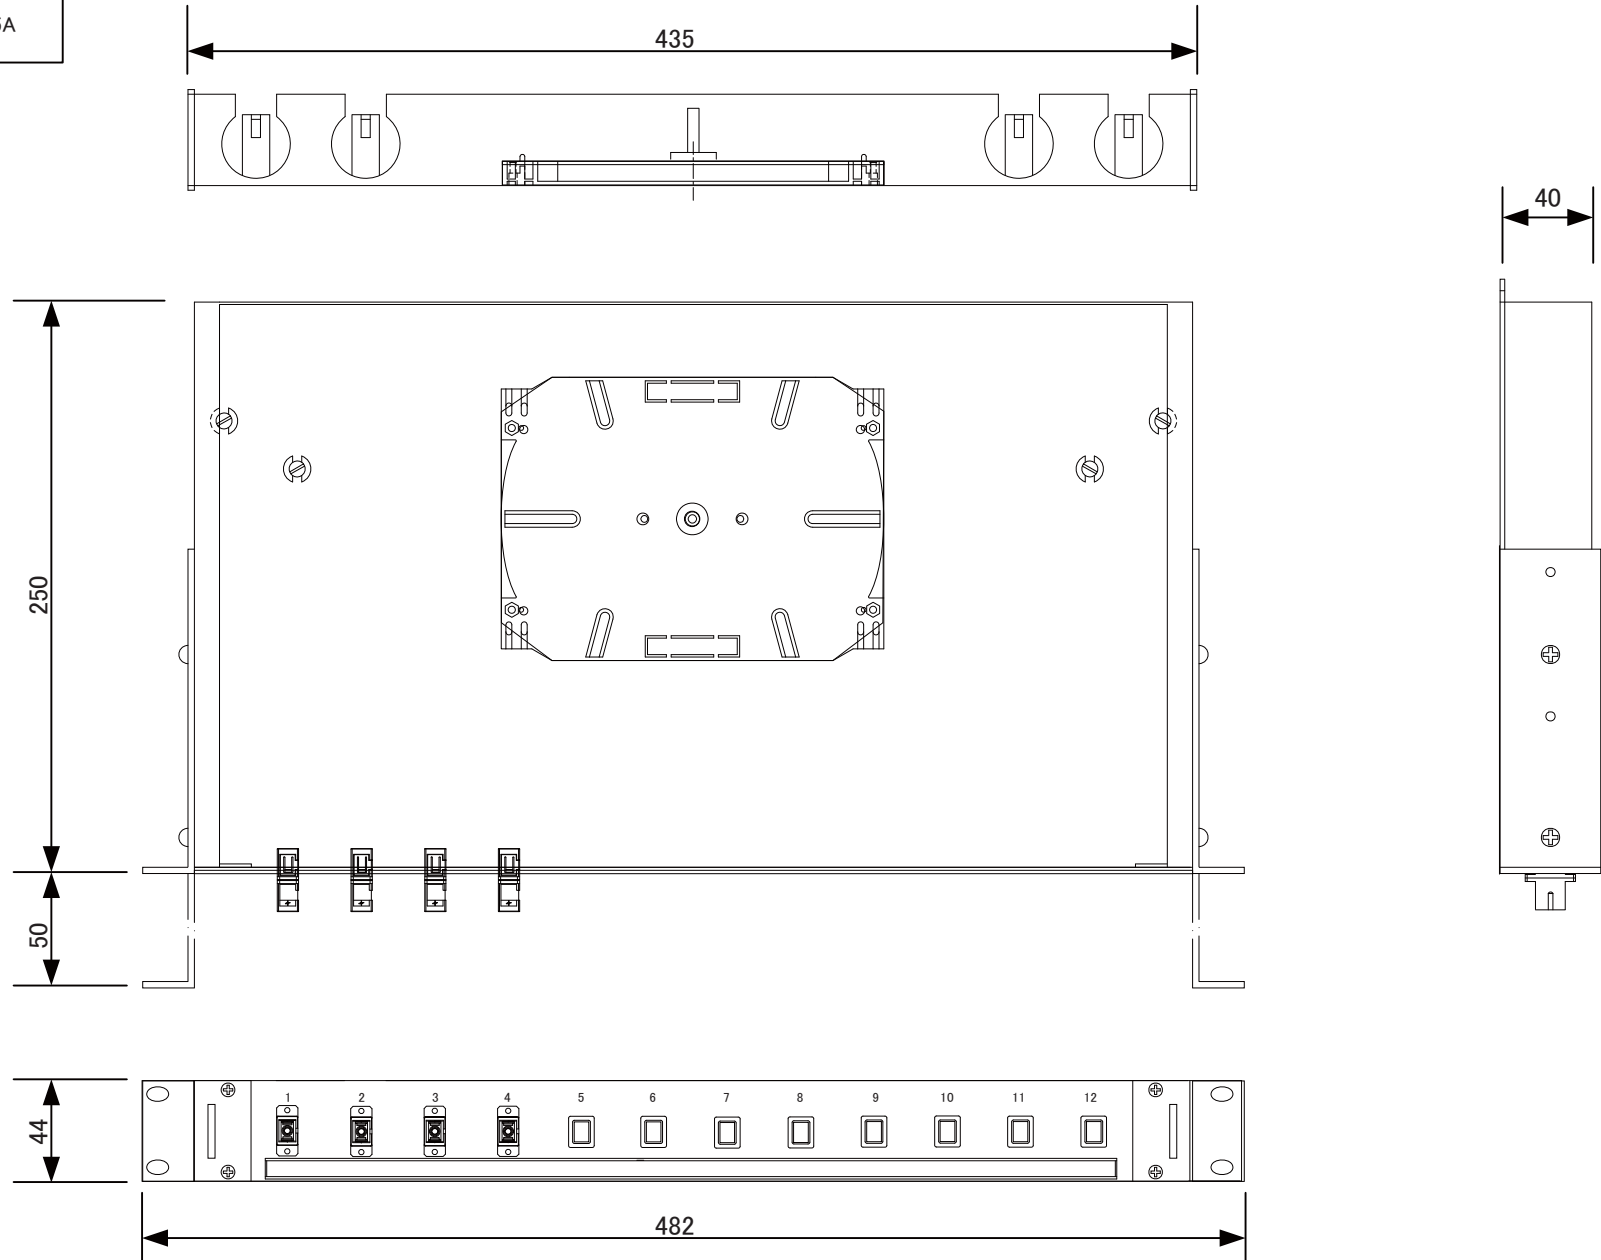

図番

DRW-OPPDEC11-115A

設計	製図	検図	承認	縮尺	N/A	名称	19インチBASIS-V 1Uタイプ 光パッチパネル テープ線タイプ (SCアダプタ4個付き) 外観図			図番	DRW-OPPDEC11-115A	品番	BAV-1U-04-SC-T
	JTL 2011.12.07 塩田	JTL 2011.12.07 阿部	JTL 2011.12.07 MSABE	単位	mm	材質	アルミ板	処理	色 : 黒 仕上り : 半ツヤ				
				公差								日本テレガートナー株式会社