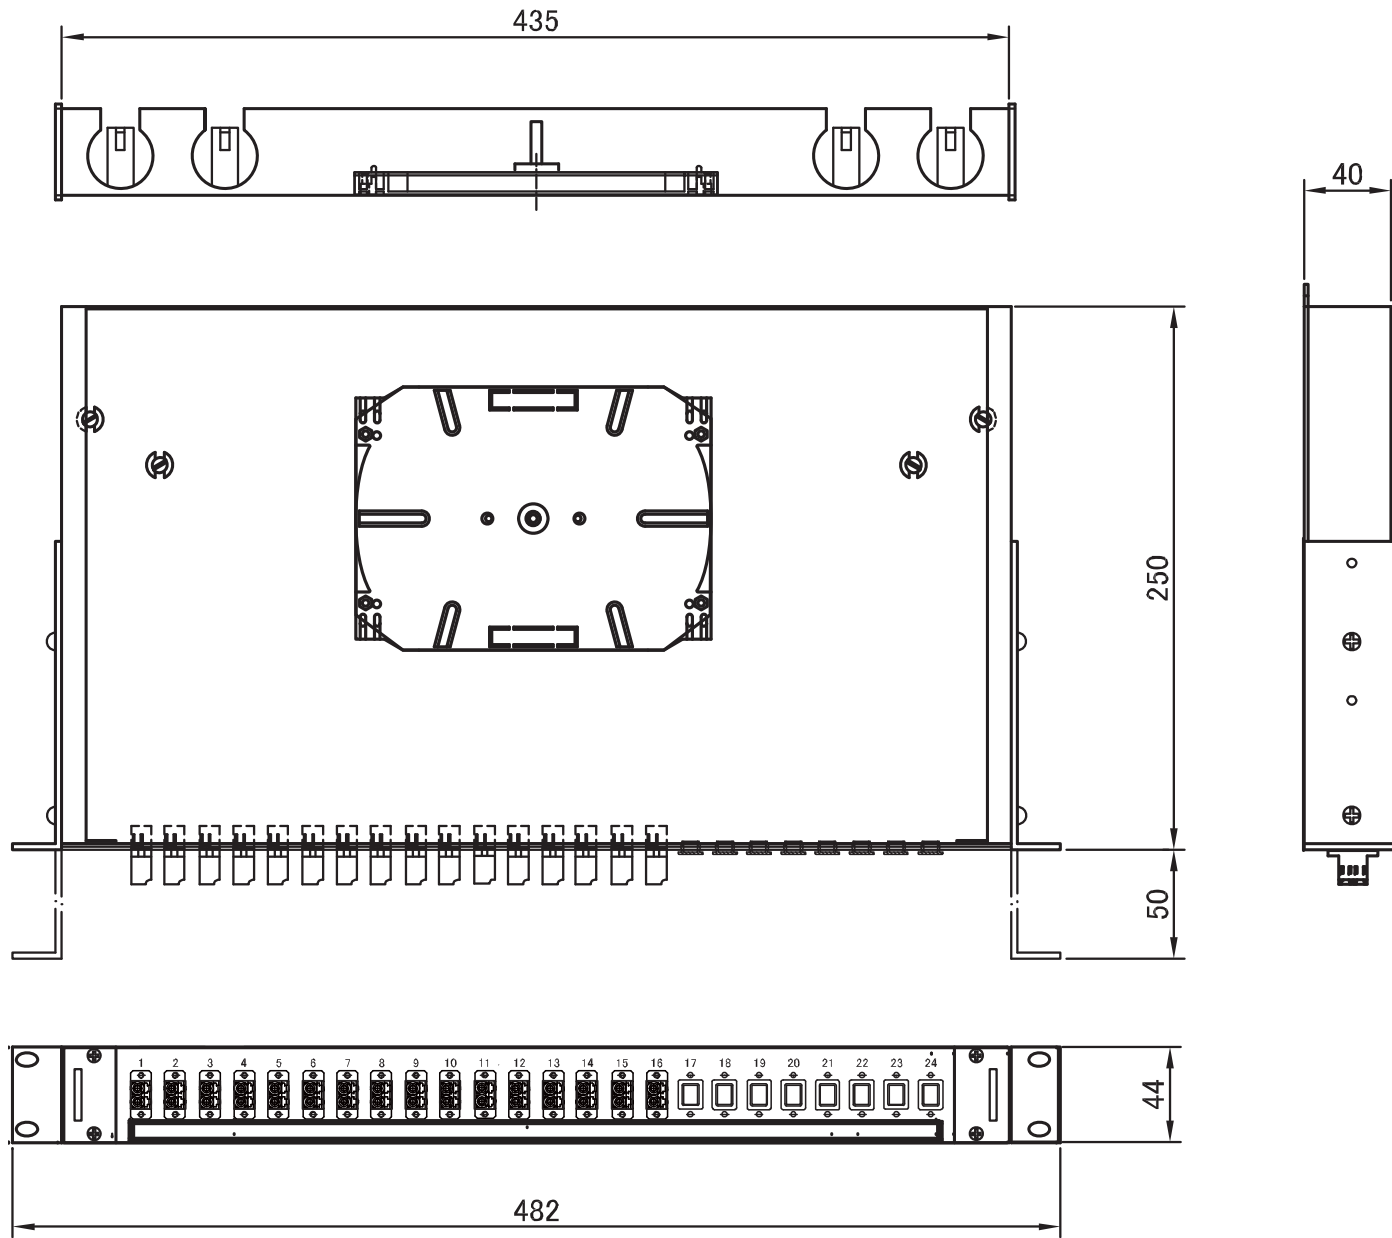

図番

DRW-OPPAUG11-049A

設計	製図	検図	承認	縮尺	N/A	名称	19インチBASIS-V 1Uタイプ 光パッチパネル テープ線タイプ (デュプレックスLCアダプタ16個付き) 外観図		図番	DRW-OPPAUG11-049A	品番	BAV-1U-16-LCD-T
	JTL 2011.08.20 阿部		JTL 2011.08.20 阿部	単位	mm	材質	アルミ板 (板厚:1.0mm)	処理	色 : 黒 仕上り : 半ツヤ	Telegartner 日本テレガートナー株式会社		
				公差