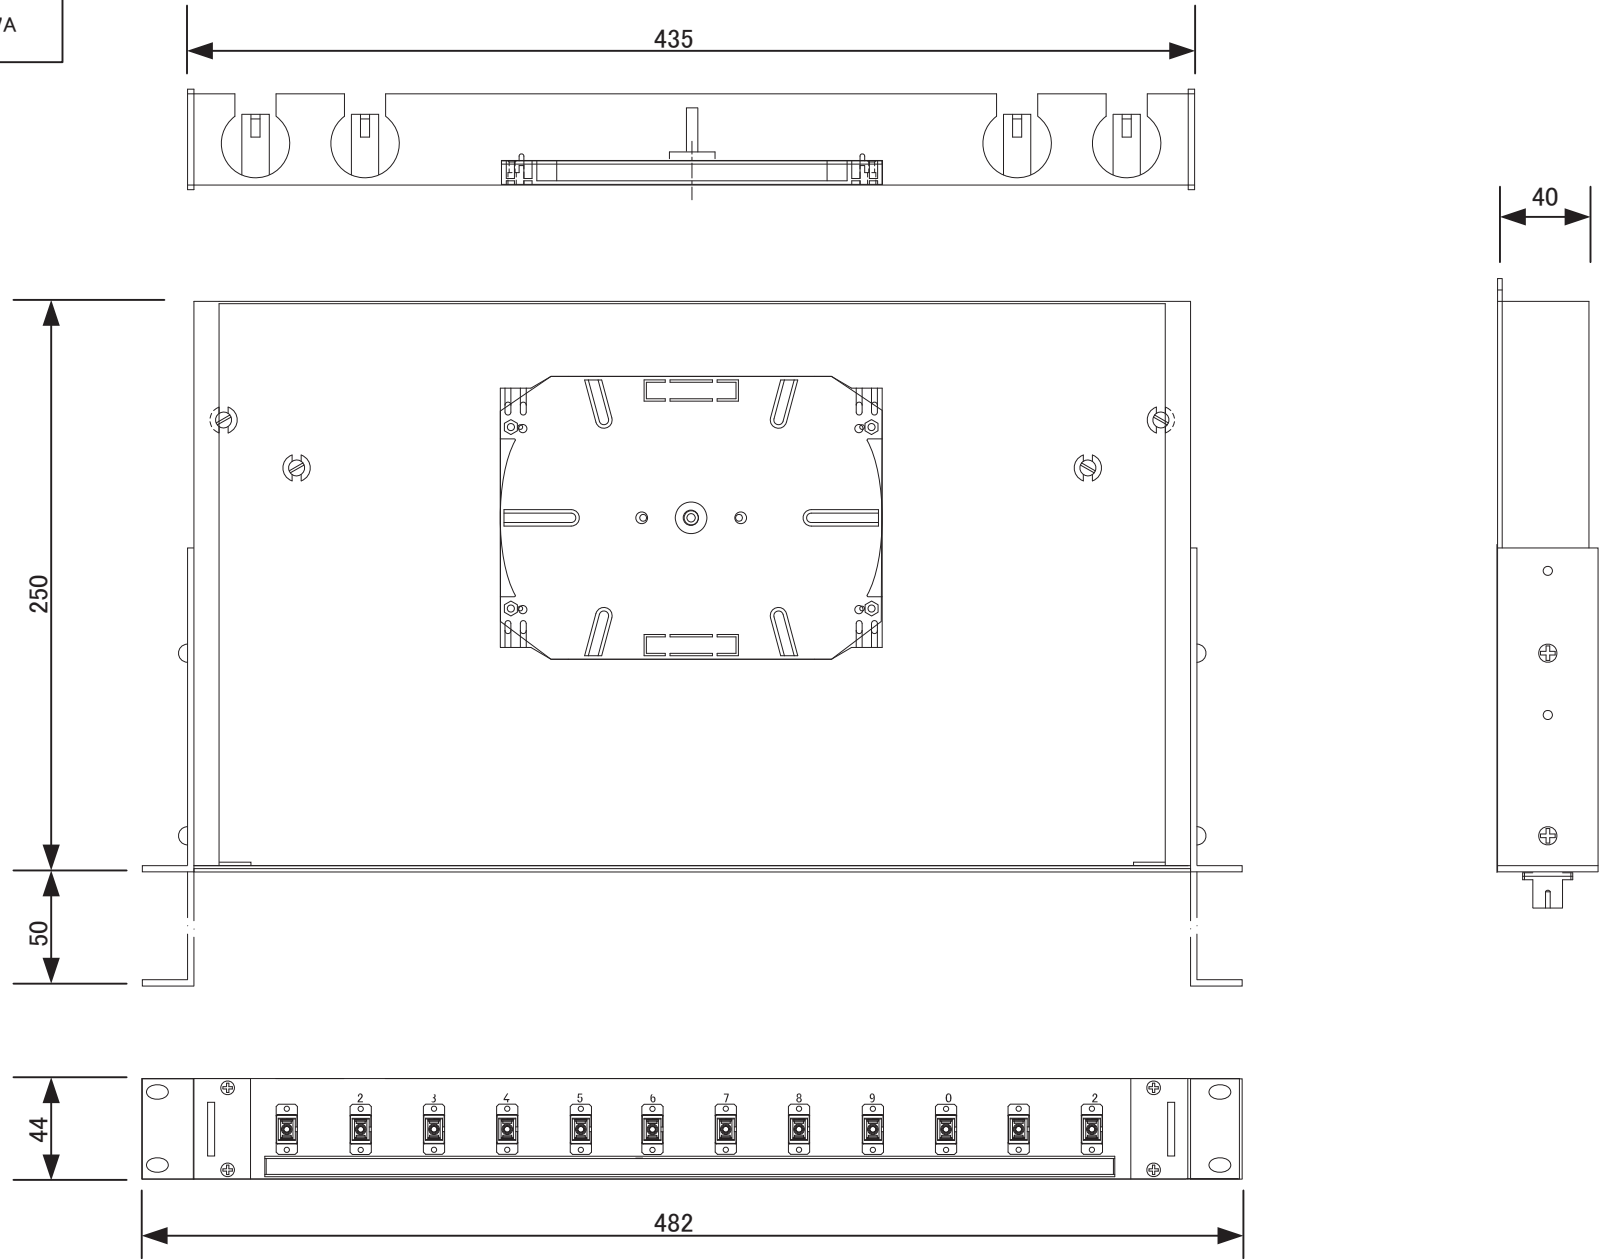

図番

DRW-OPPAUG11-057A

設計	製図	検図	承認	縮尺	N/A	名称	19インチBASIS-V 1Uタイプ 光パッチパネル (SCアダプタ12個付き) 外観図			図番	DRW-OPPAUG11-057A	品番	BAV-1U-12-SC				
				単位	mm									材質	処理	色 :	仕上り :
				公差						Telegartner	日本テレガートナー株式会社