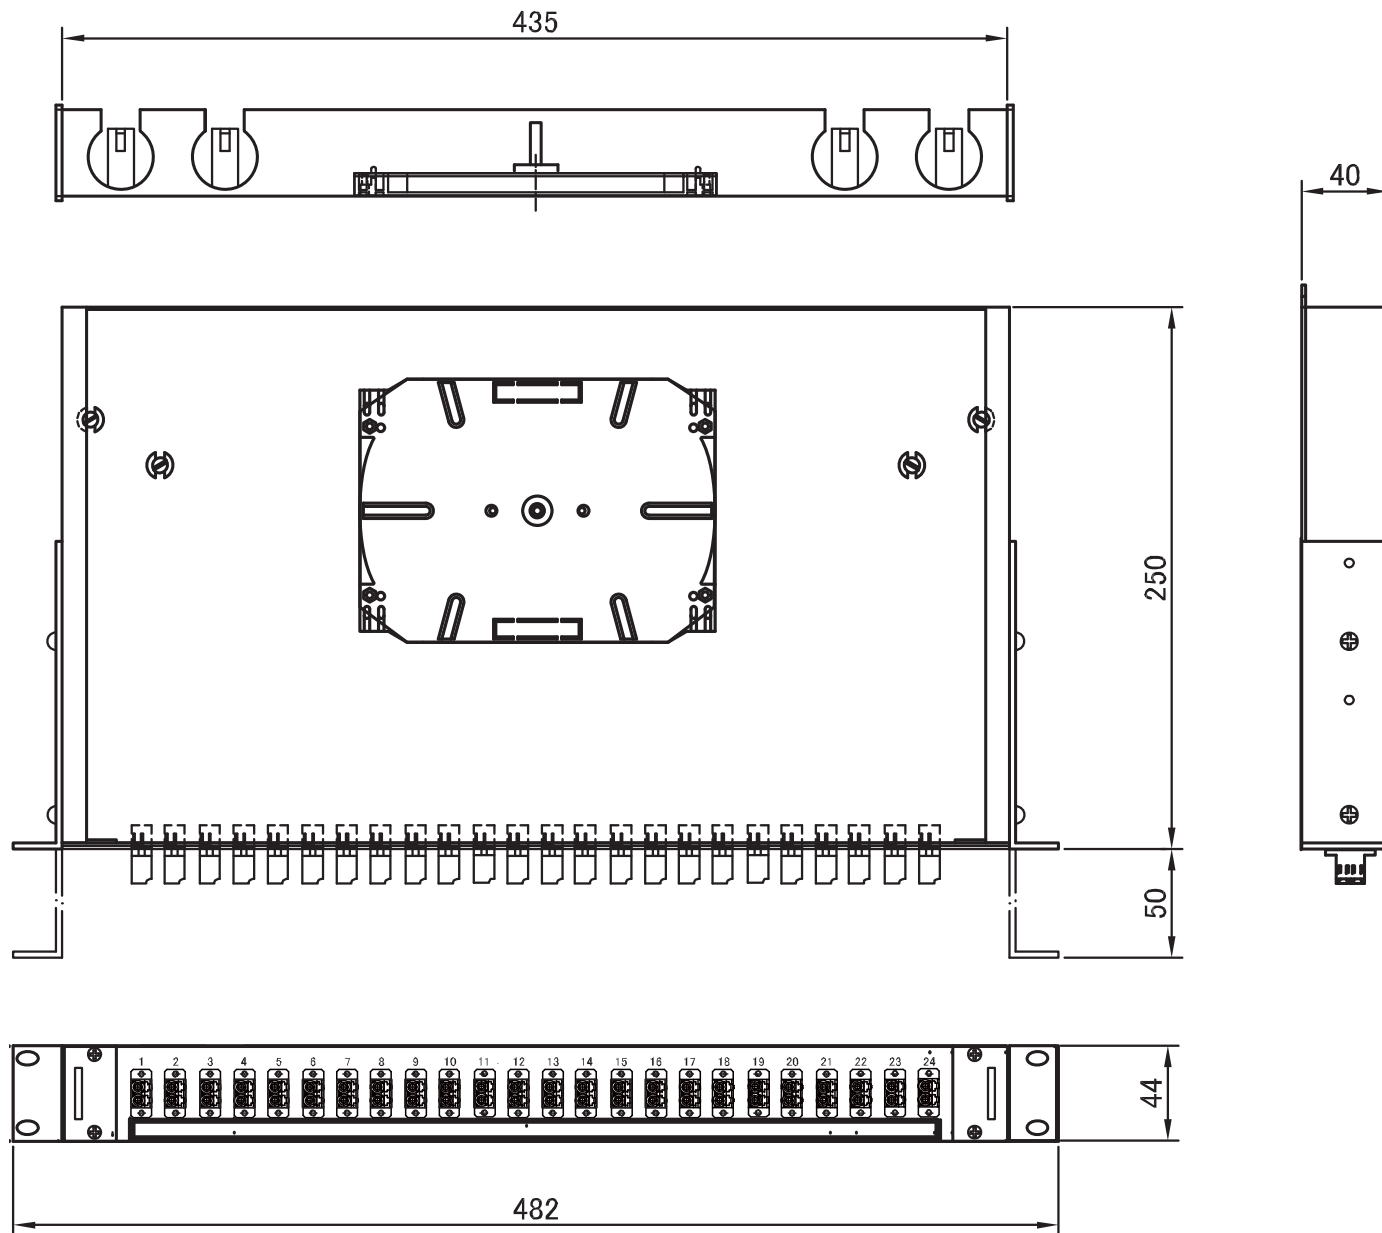

図番

DRW-OPPAUG11-054A

設計	製図	検図	承認	縮尺	N/A	名称	19インチBASIS-V 1Uタイプ 光パッチパネル (デュプレックスLCアダプタ24個付き) 外観図		図番	DRW-OPPAUG11-054A	品番	BAV-1U-24-LCD				
				単位	mm								材質	アルミ板 (板厚:1.0mm)	処理	色 : 黒 仕上り : 半ツヤ
	JTL 2011.08.20 阿部		JTL 2011.08.20 阿部	公差				Telegartner		日本テレガートナー株式会社