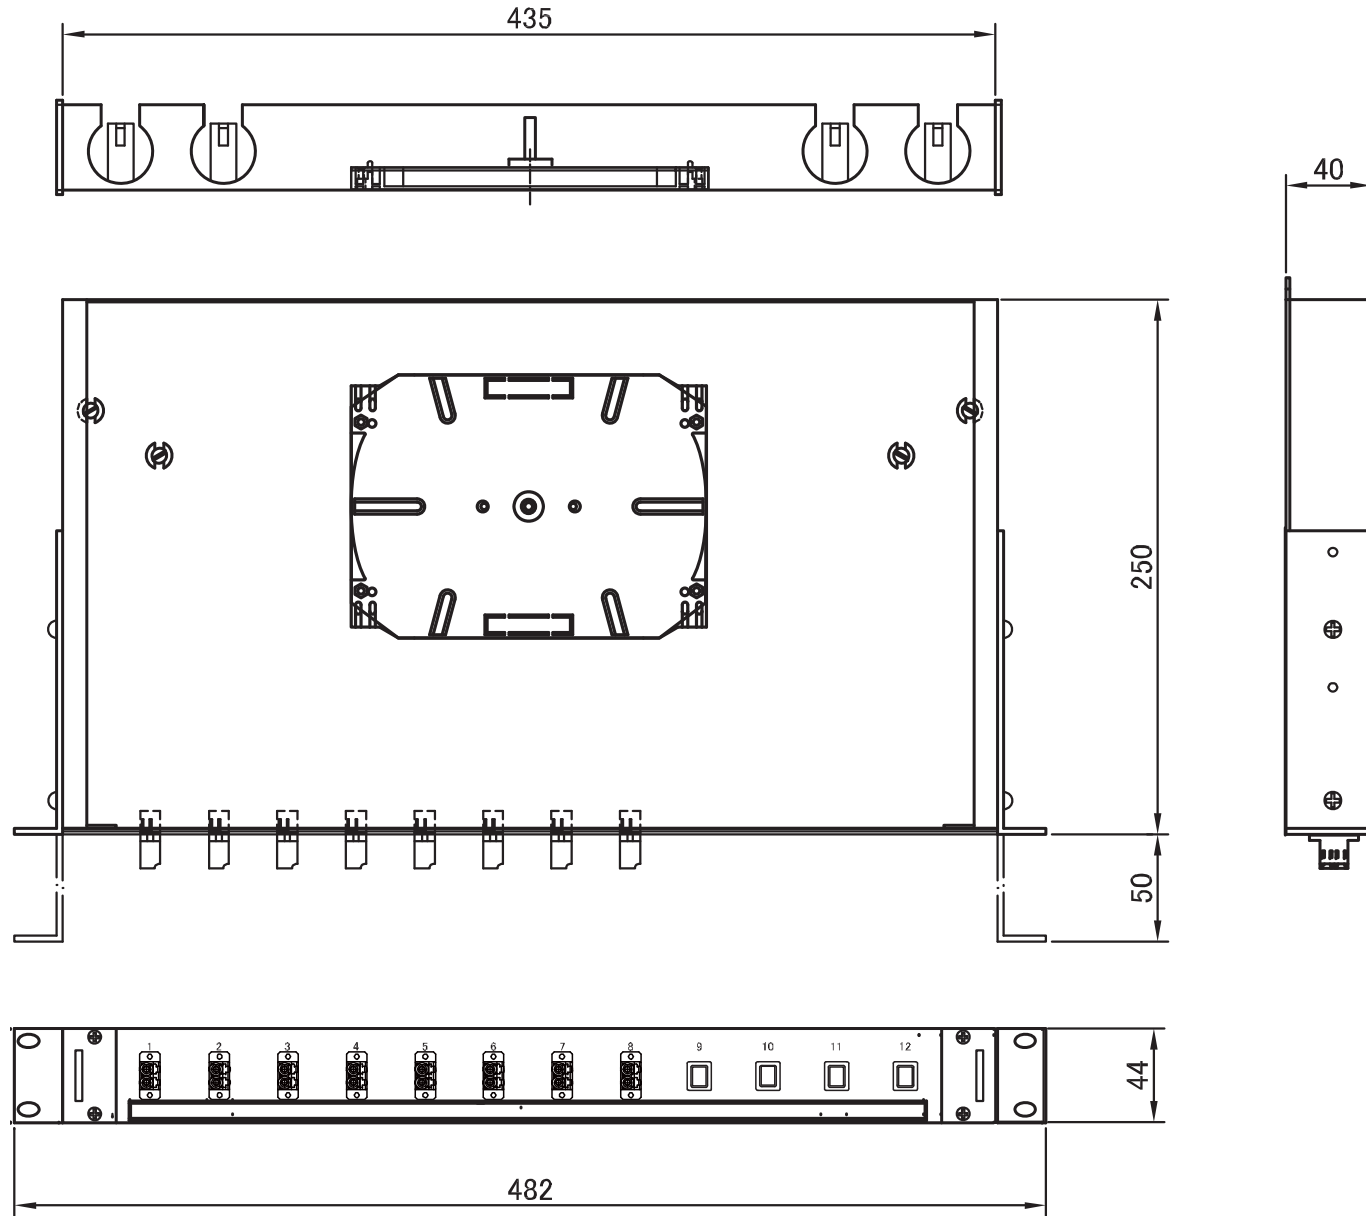

図番

DRW-OPPAUG11-051A

設計	製図	検図	承認	縮尺	N/A	名称	19インチBASIS-V 1Uタイプ 光パッチパネル (デュプレックスLCアダプタ8個付き) 外観図		図番	DRW-OPPAUG11-051A	品番	BAV-1U-08-LCD
	JTL 2011.08.20 阿部		JTL 2011.08.20 阿部	単位	mm	材質	アルミ板 (板厚:1.0mm)	処理	色 : 黒 仕上り : 半ツヤ	Telegartner 日本テレガートナー株式会社		
				公差