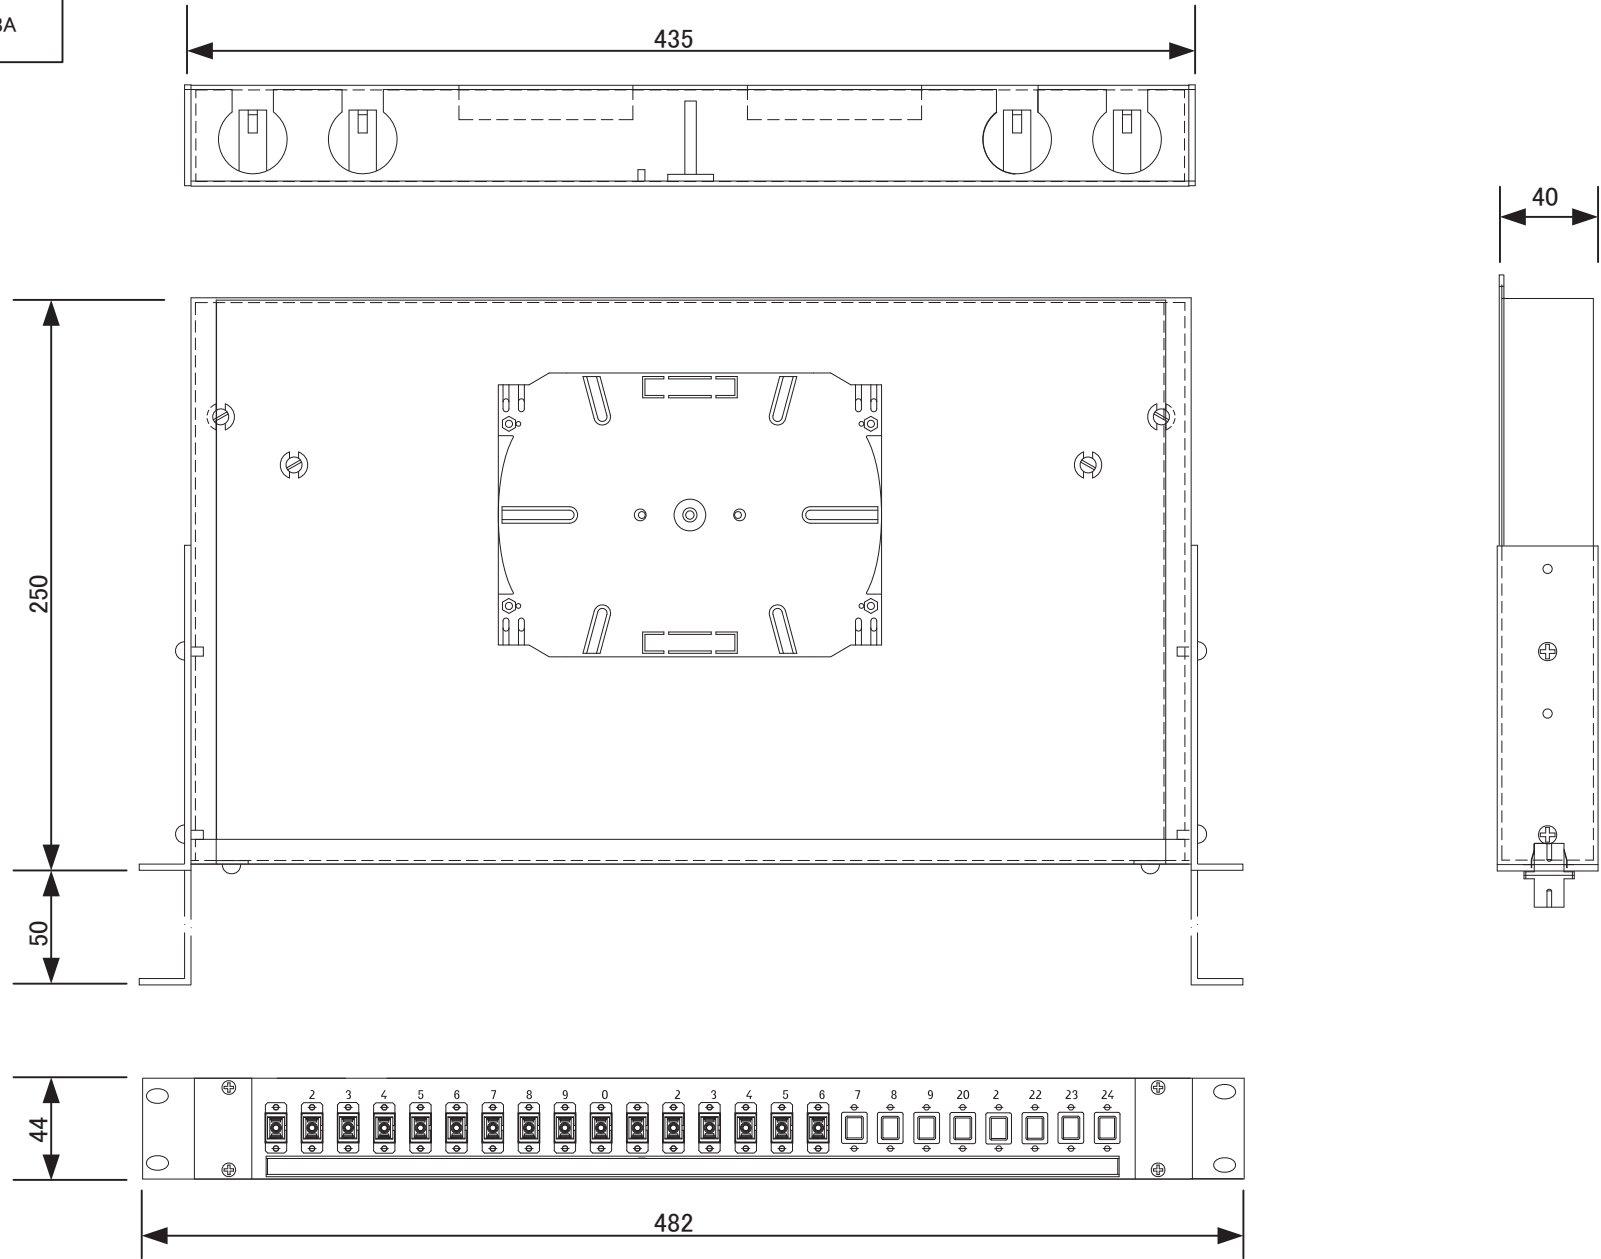

図番

DRW-OPPAUG11-057A

設計	製図	検図	承認	縮尺	N/A	名称	19インチBASIS-V 1Uタイプ 光パッチパネル (SCアダプタ12個付き) 外観図			図番	DRW-OPPAUG11-057A	品番	BAV-1U-12-SC
				単位	mm								
				公差						Telegartner	日本テレガートナー株式会社		

図番

DRW-OPPAUG11-058A