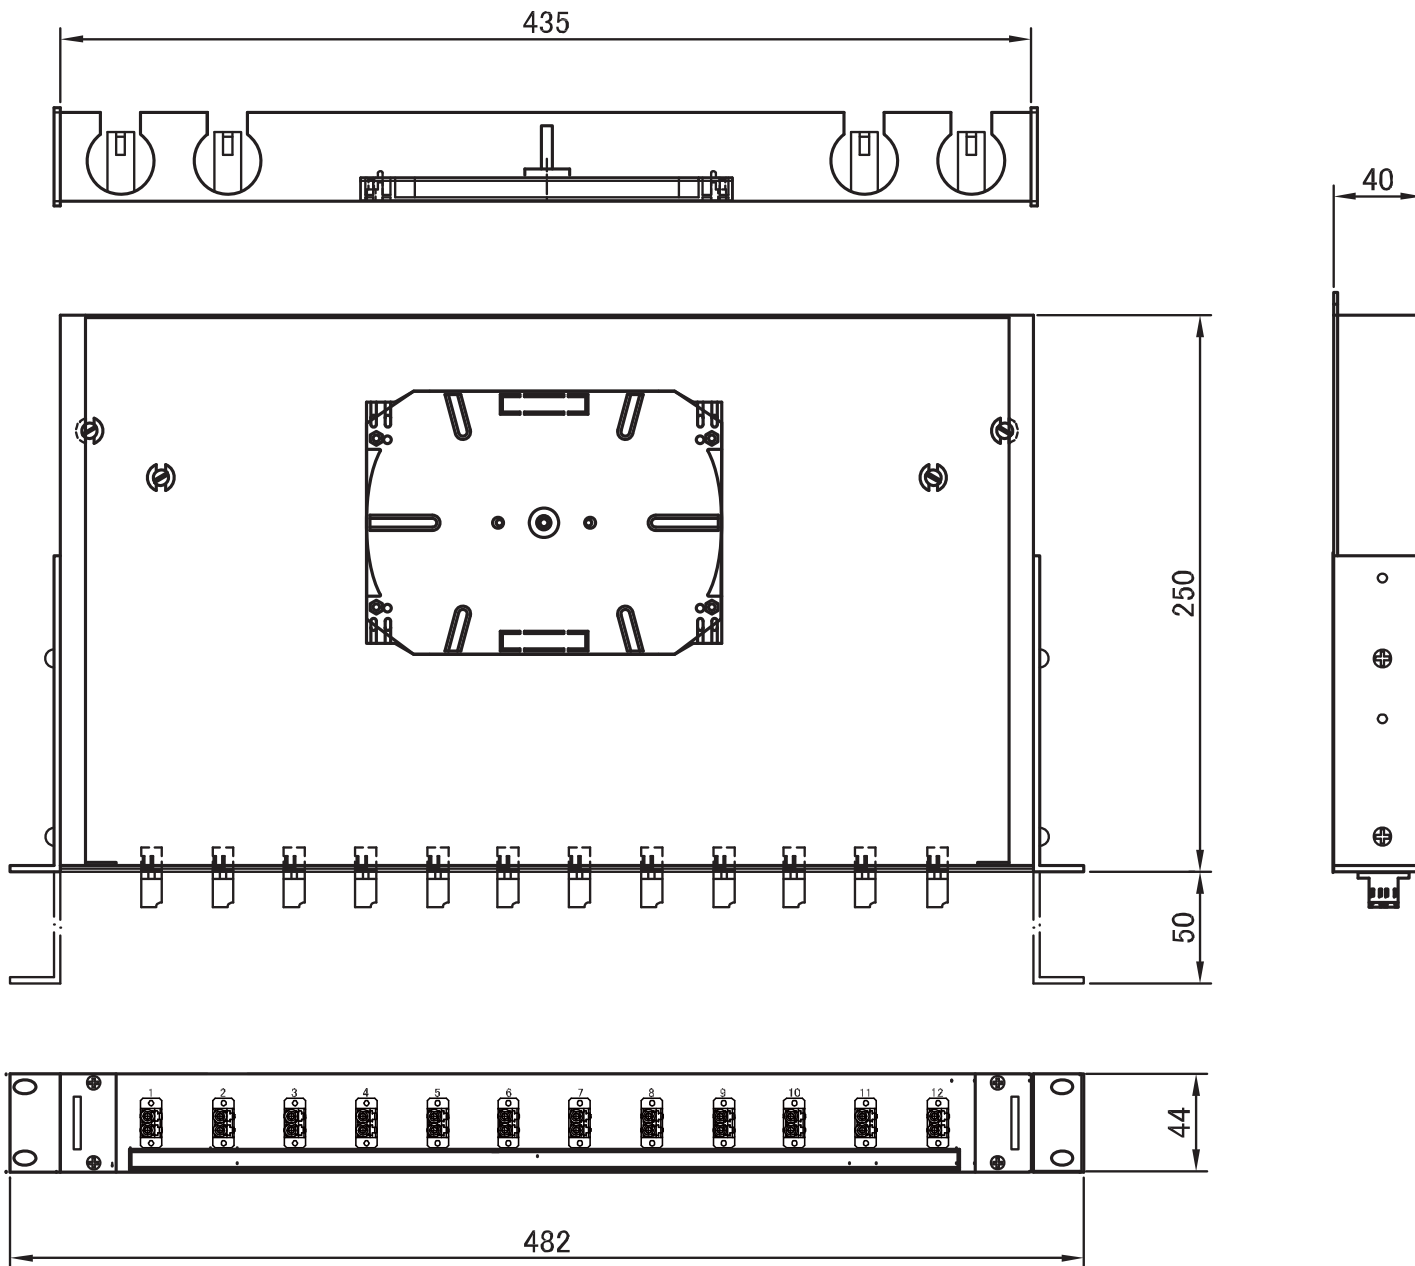

図番

DRW-OPPAUG11-052A

設計	製図	検図	承認	縮尺	N/A	名称	19インチBASIS-V 1Uタイプ 光パッチパネル (デュプレックスLCアダプタ12個付き) 外観図		図番	DRW-OPPAUG11-052A	品番	BAV-1U-12-LCD
				単位	mm	材質	アルミ板 (板厚:1.0mm)	処理	色 : 黒 仕上り : 半ツヤ	Telegartner 日本テレガートナー株式会社		
				公差								

JTL
2011.08.20
阿部

JTL
2011.08.20
阿部