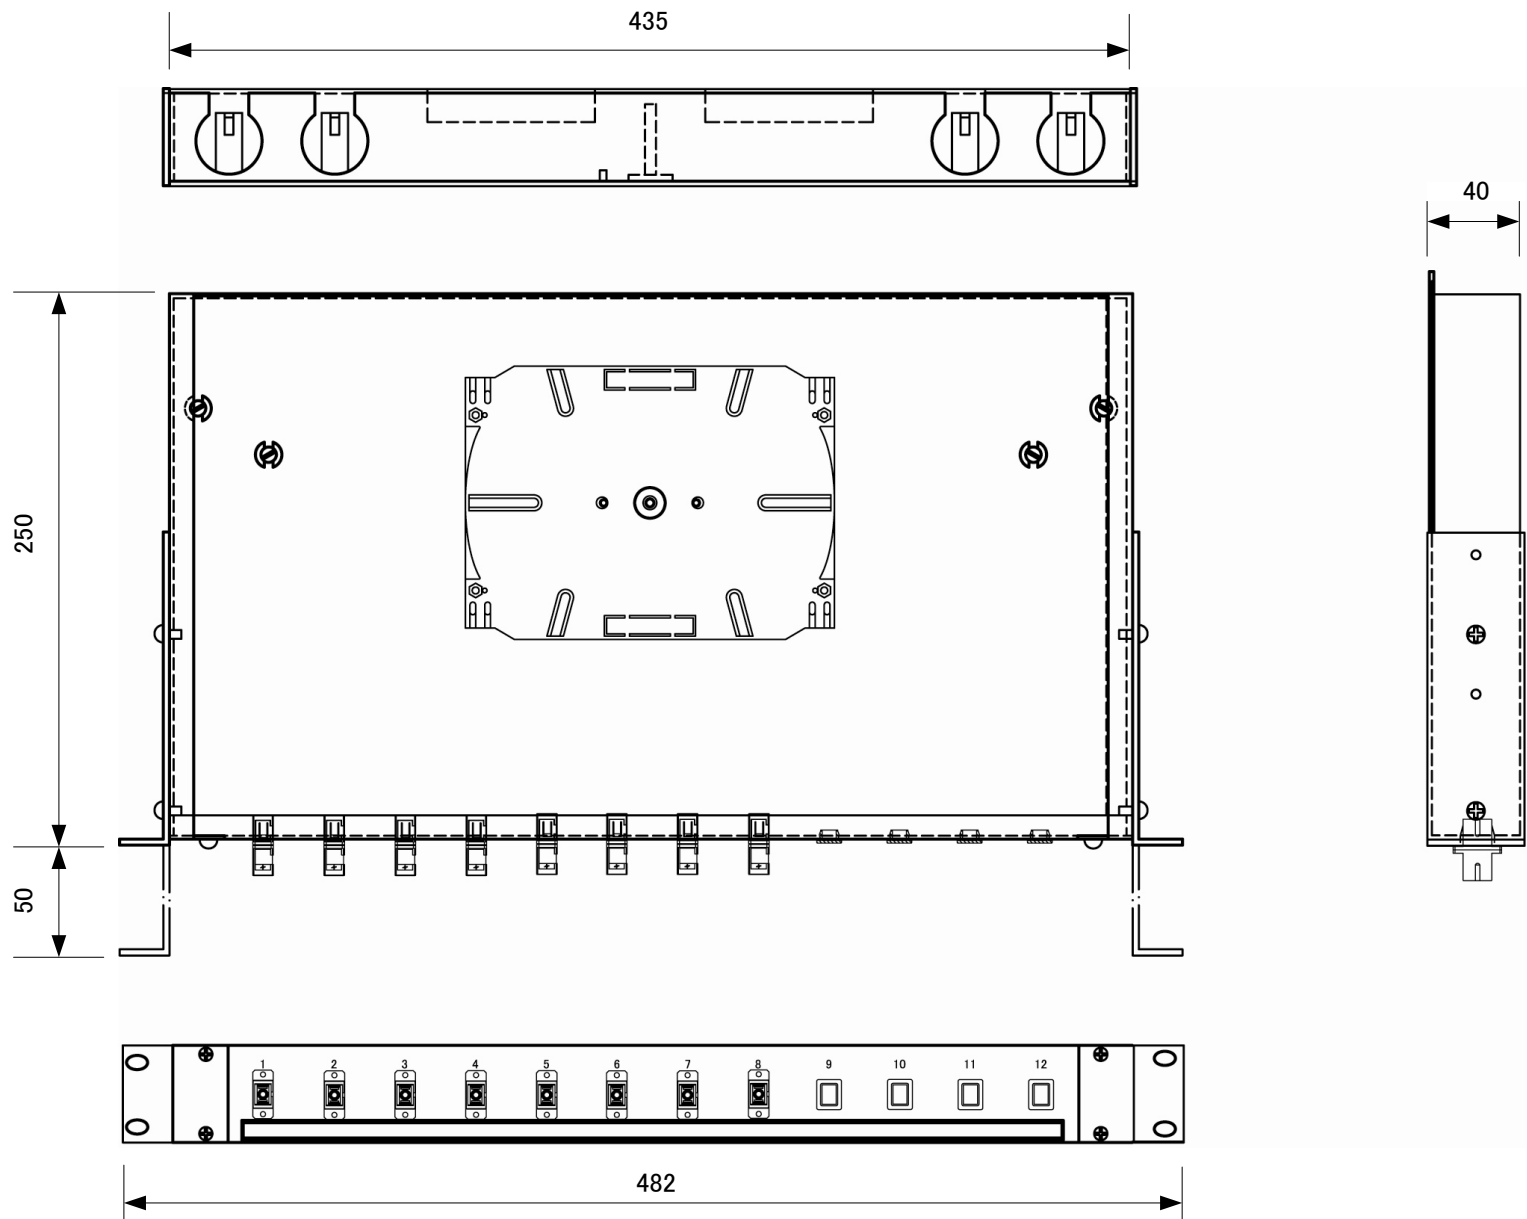

図番

DRW-OPPAUG11-056A

設計	製図	検図	承認	縮尺	N/A	名称	19インチBASIS-V 1Uタイプ 光パッチパネル (SCアダプタ8個付き) 外観図		図番	DRW-OPPAUG11-056A	品番	BAV-1U-08-SC
	JTL 2011.08.20 阿部		JTL 2011.08.20 阿部	単位	mm	材質	アルミ板 (板厚:1.0mm)	処理	色 : 黒 仕上り : 半ツヤ	Telegärtner 日本テレガートナー株式会社