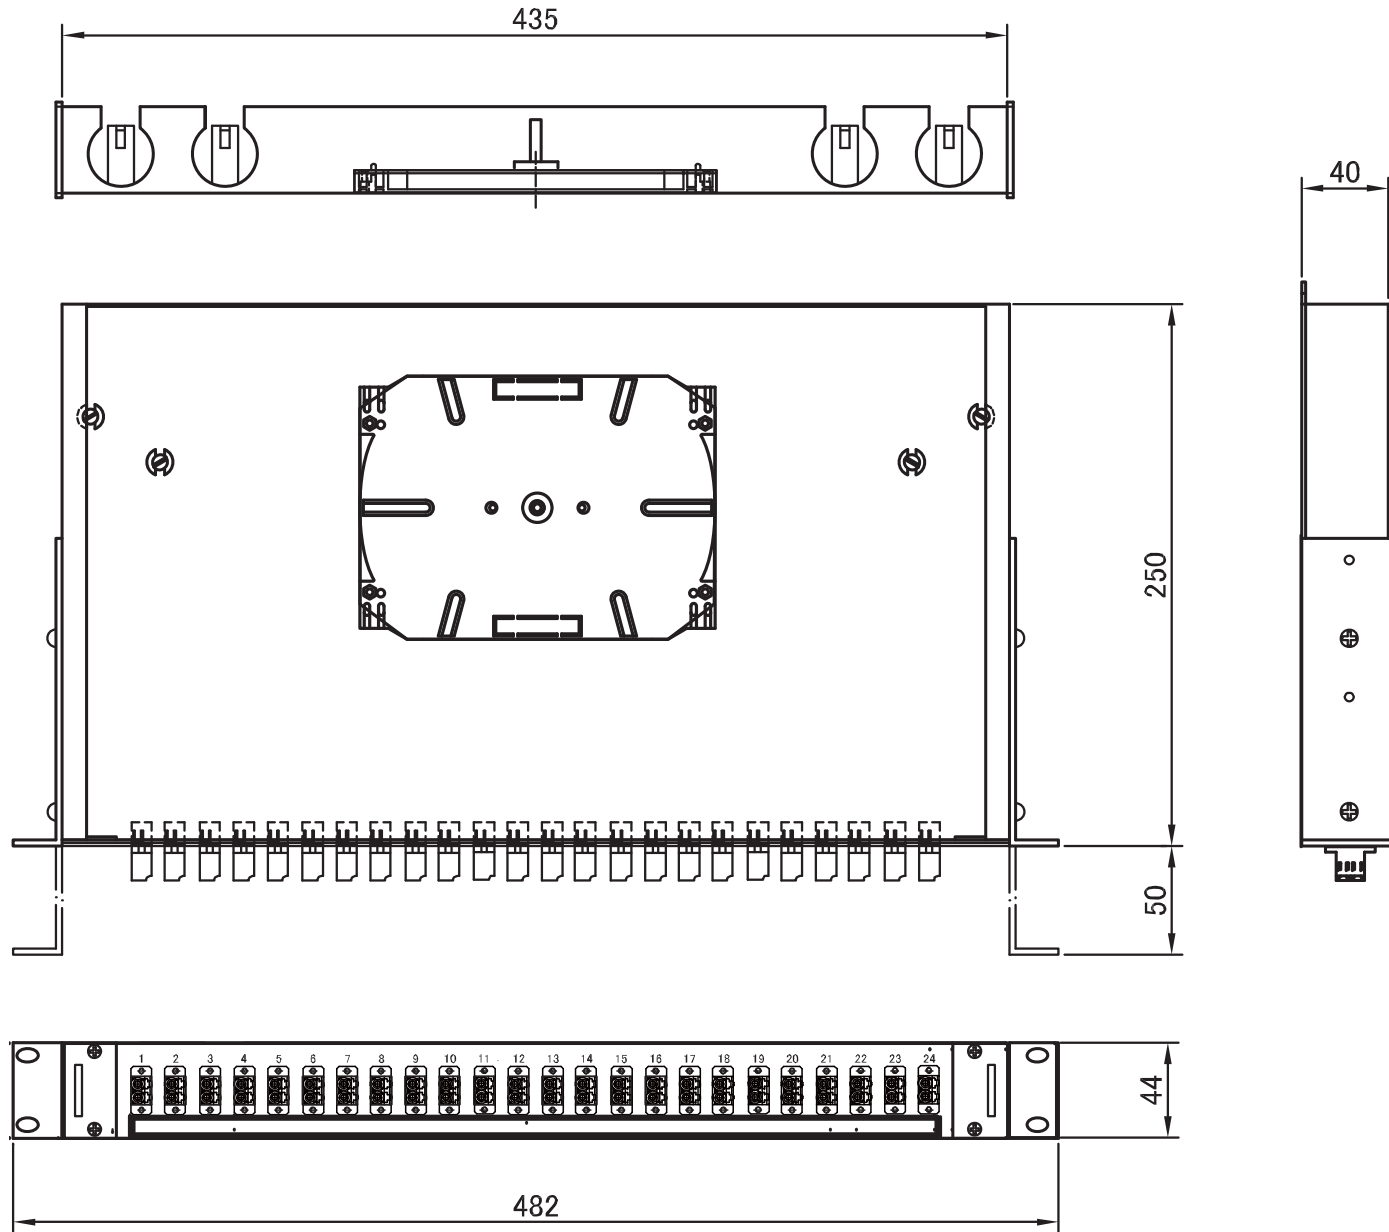

図番

DRW-OPPJUL11-013A

設計	製図	検図	承認	縮尺	N/A	名称	19インチBASIS-V 1Uタイプ 光パッチパネル テープ線タイプ (デュプレックスLCアダプタ24個付き) 外観図	図番	DRW-OPPJUL11-013A	品番	BAV-1U-24-LCD-T				
	JTL 2011.JUN.20 中川	JTL 2011.JUN.20 阿部	JTL 2011.JUN.20 岩本	単位	mm							材質	アルミ板 (板厚:1.0mm)	処理	色 : 黒 仕上り : 半ツヤ
										日本テレガートナー株式会社