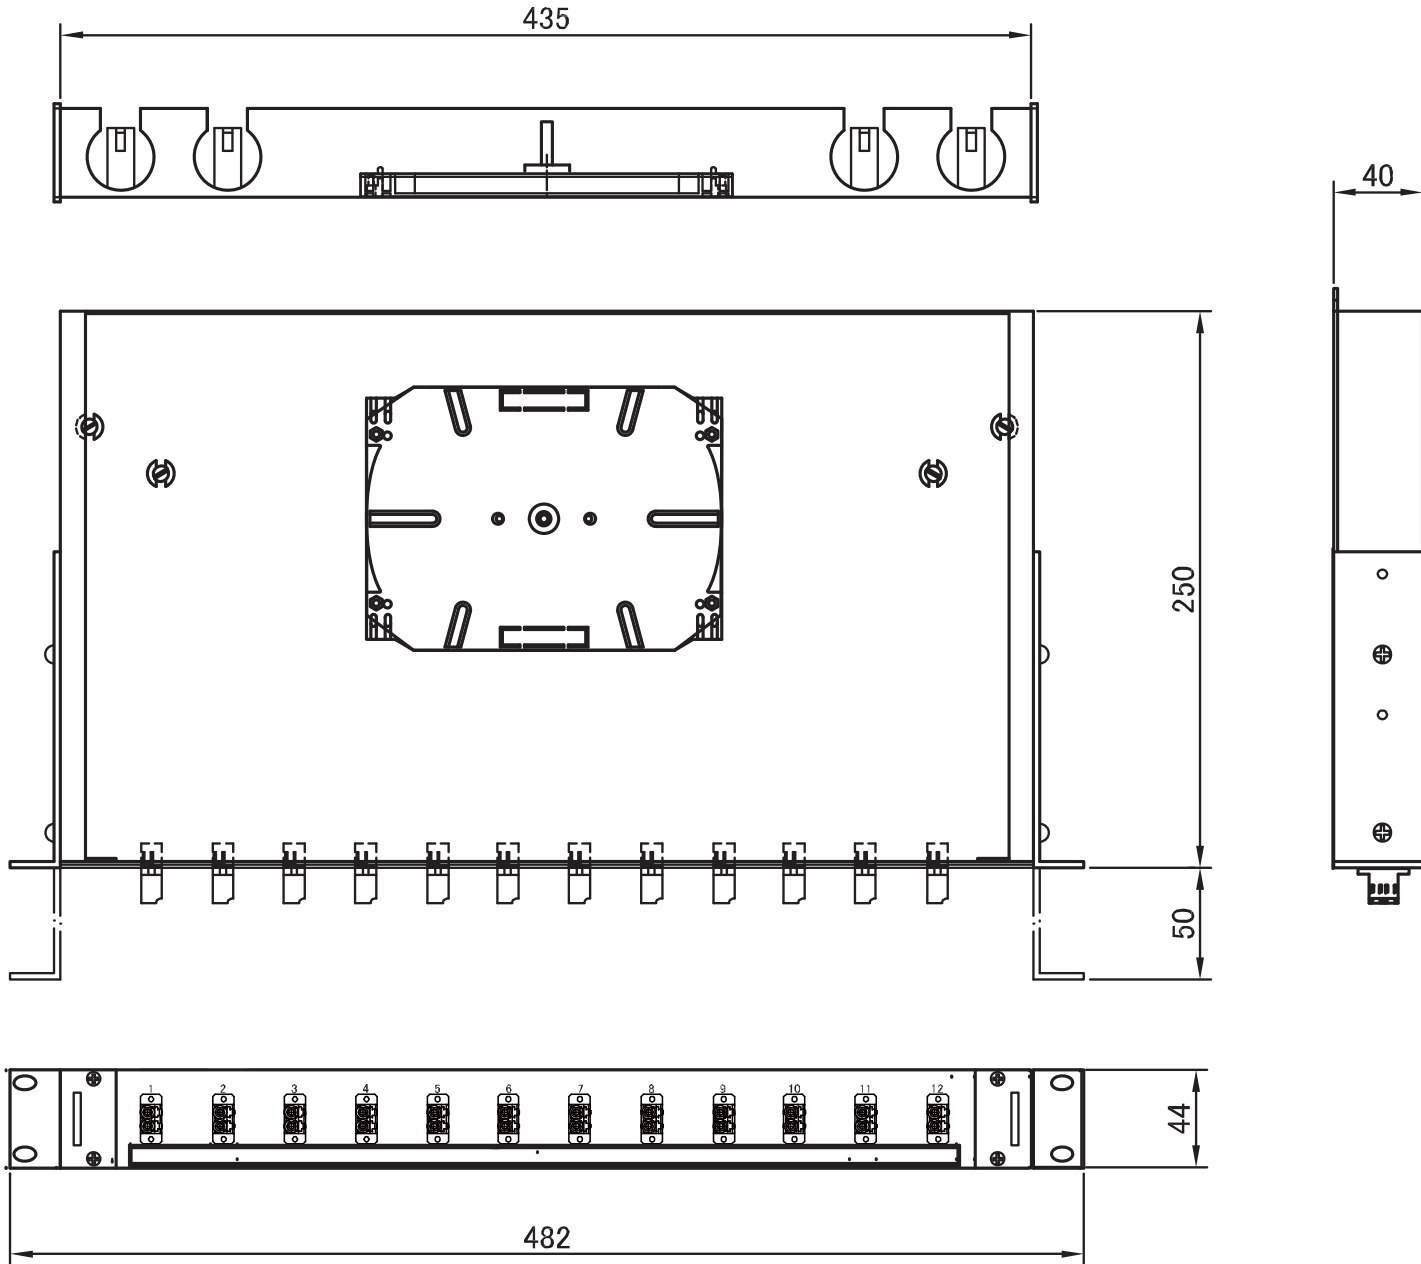

図番

DRW-OPPJUL11-014A

設計	製図	検図	承認	縮尺	N/A	名称	19インチBASIS-V 1Uタイプ 光パッチパネル テープ線タイプ (デュプレックスLCアダプタ12個付き) 外観図		図番	DRW-OPPJUL11-014A	品番	BAV-1U-12-LCD-T
	JTL 2011.07.14 中川	JTL 2011.07.14 阿部	JTL 2011.07.14 阿部	単位	mm	材質	アルミ板 (板厚:1.0mm)	処理	色 : 黒 仕上り : 半ツヤ	Telegartner 日本テレガートナー株式会社		
				公差