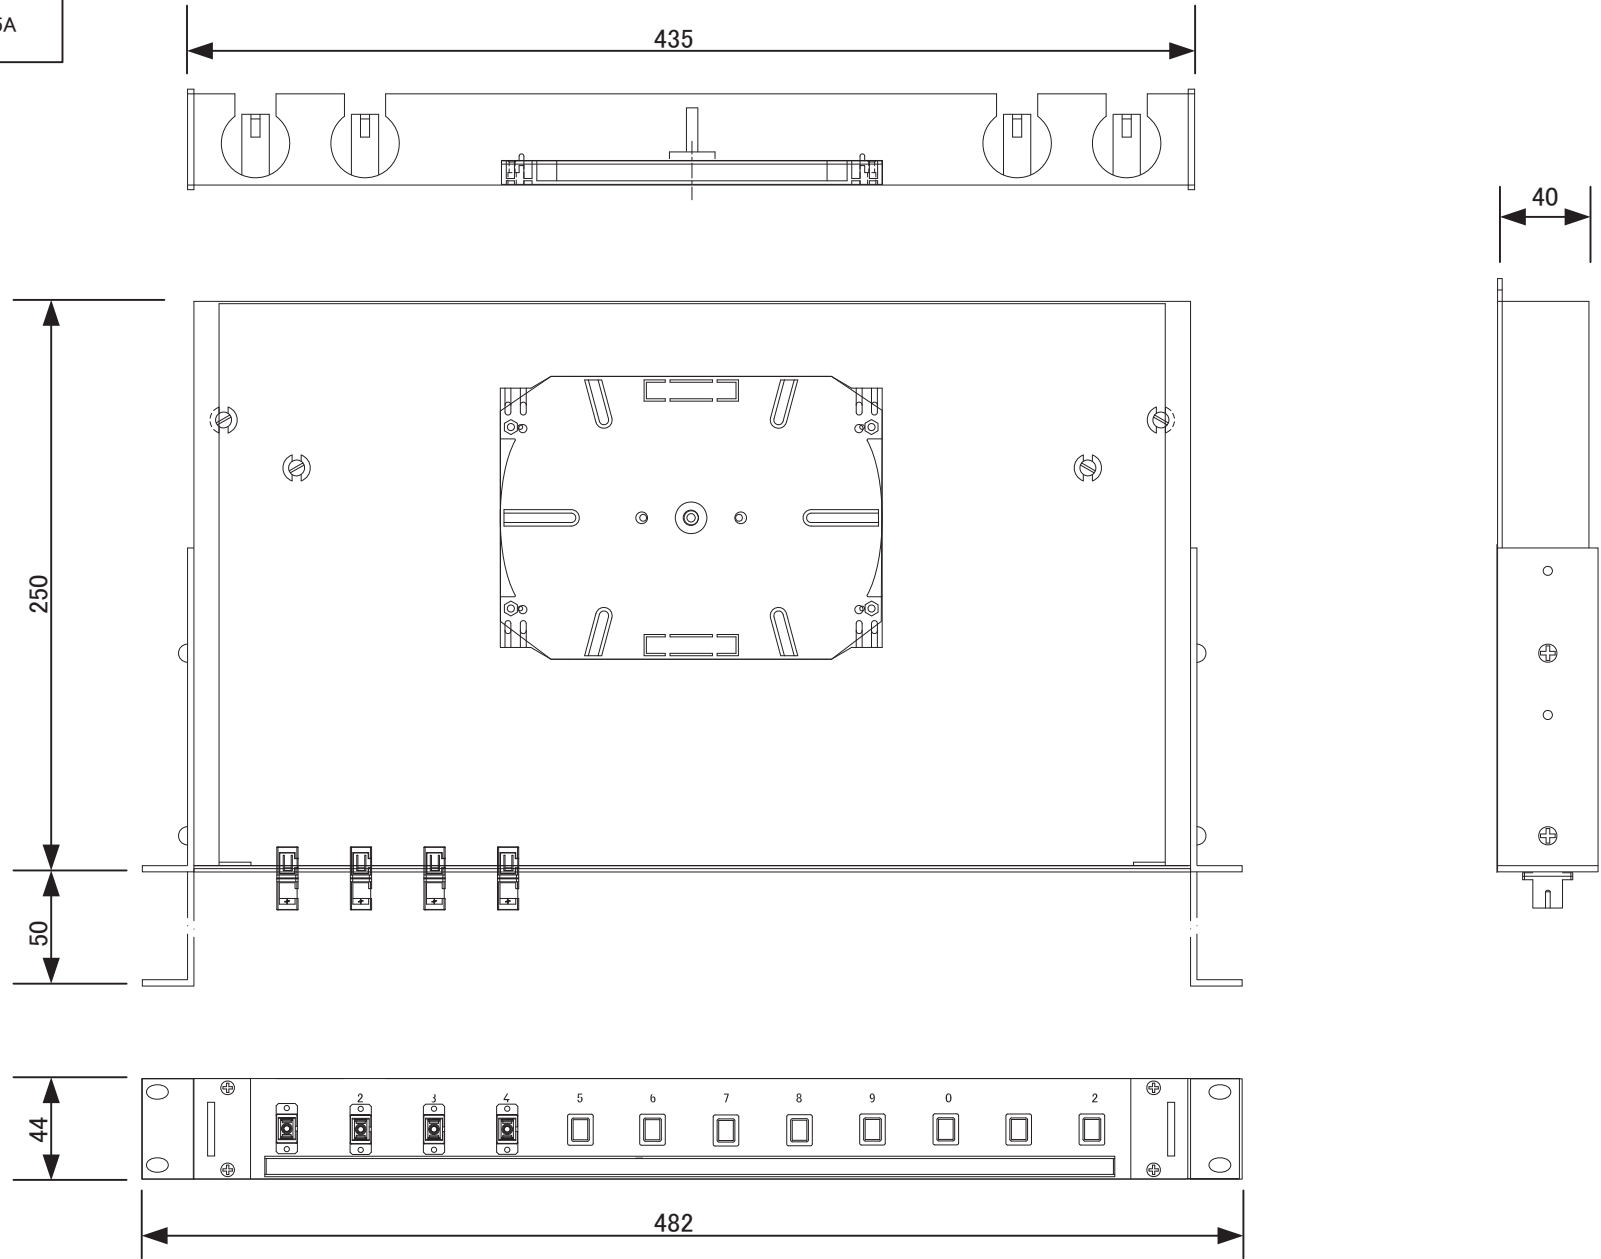

図番

DRW-OPPAUG11-055A

設計	製図	検図	承認	縮尺	N/A	名称	19インチBASIS-V 1Uタイプ 光パッチパネル (SCアダプタ4個付き) 外観図			図番	DRW-OPPAUG11-055A	品番	BAV-1U-04-SC
	JTL 2011.08.20 阿部		JTL 2011.08.20 阿部	単位	mm	材質	アルミ板	処理	色 : 黒 仕上り : 半ツヤ				
				公差						Telegartner 日本テレガートナー株式会社