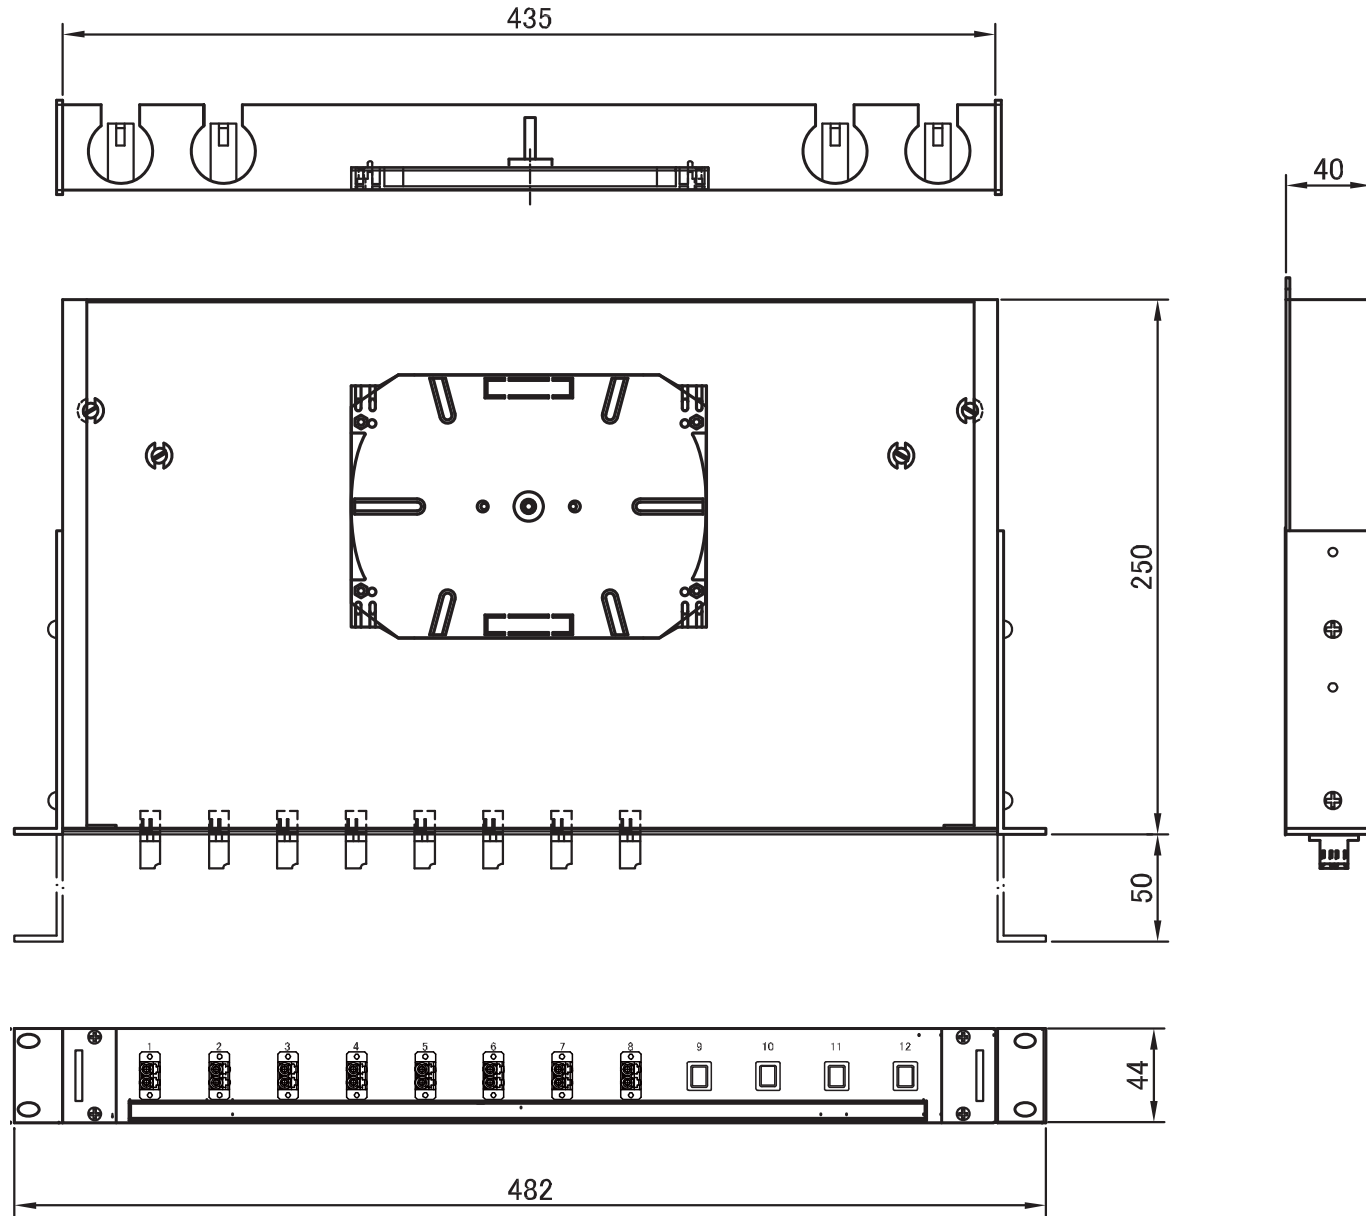

図番

DRW-OPPAUG11-047A

設計	製図	検図	承認	縮尺	N/A	名称	19インチBASIS-V 1Uタイプ 光パッチパネル テープ線タイプ (デュプレックスLCアダプタ8個付き) 外観図		図番	DRW-OPPAUG11-048A	品番	BAV-1U-08-LCD-T
	JTL 2011.08.20 阿部		JTL 2011.08.20 阿部	単位	mm	材質	アルミ板 (板厚:1.0mm)	処理	色 : 黒 仕上り : 半ツヤ			
				公差				Telegartner		日本テレガートナー株式会社