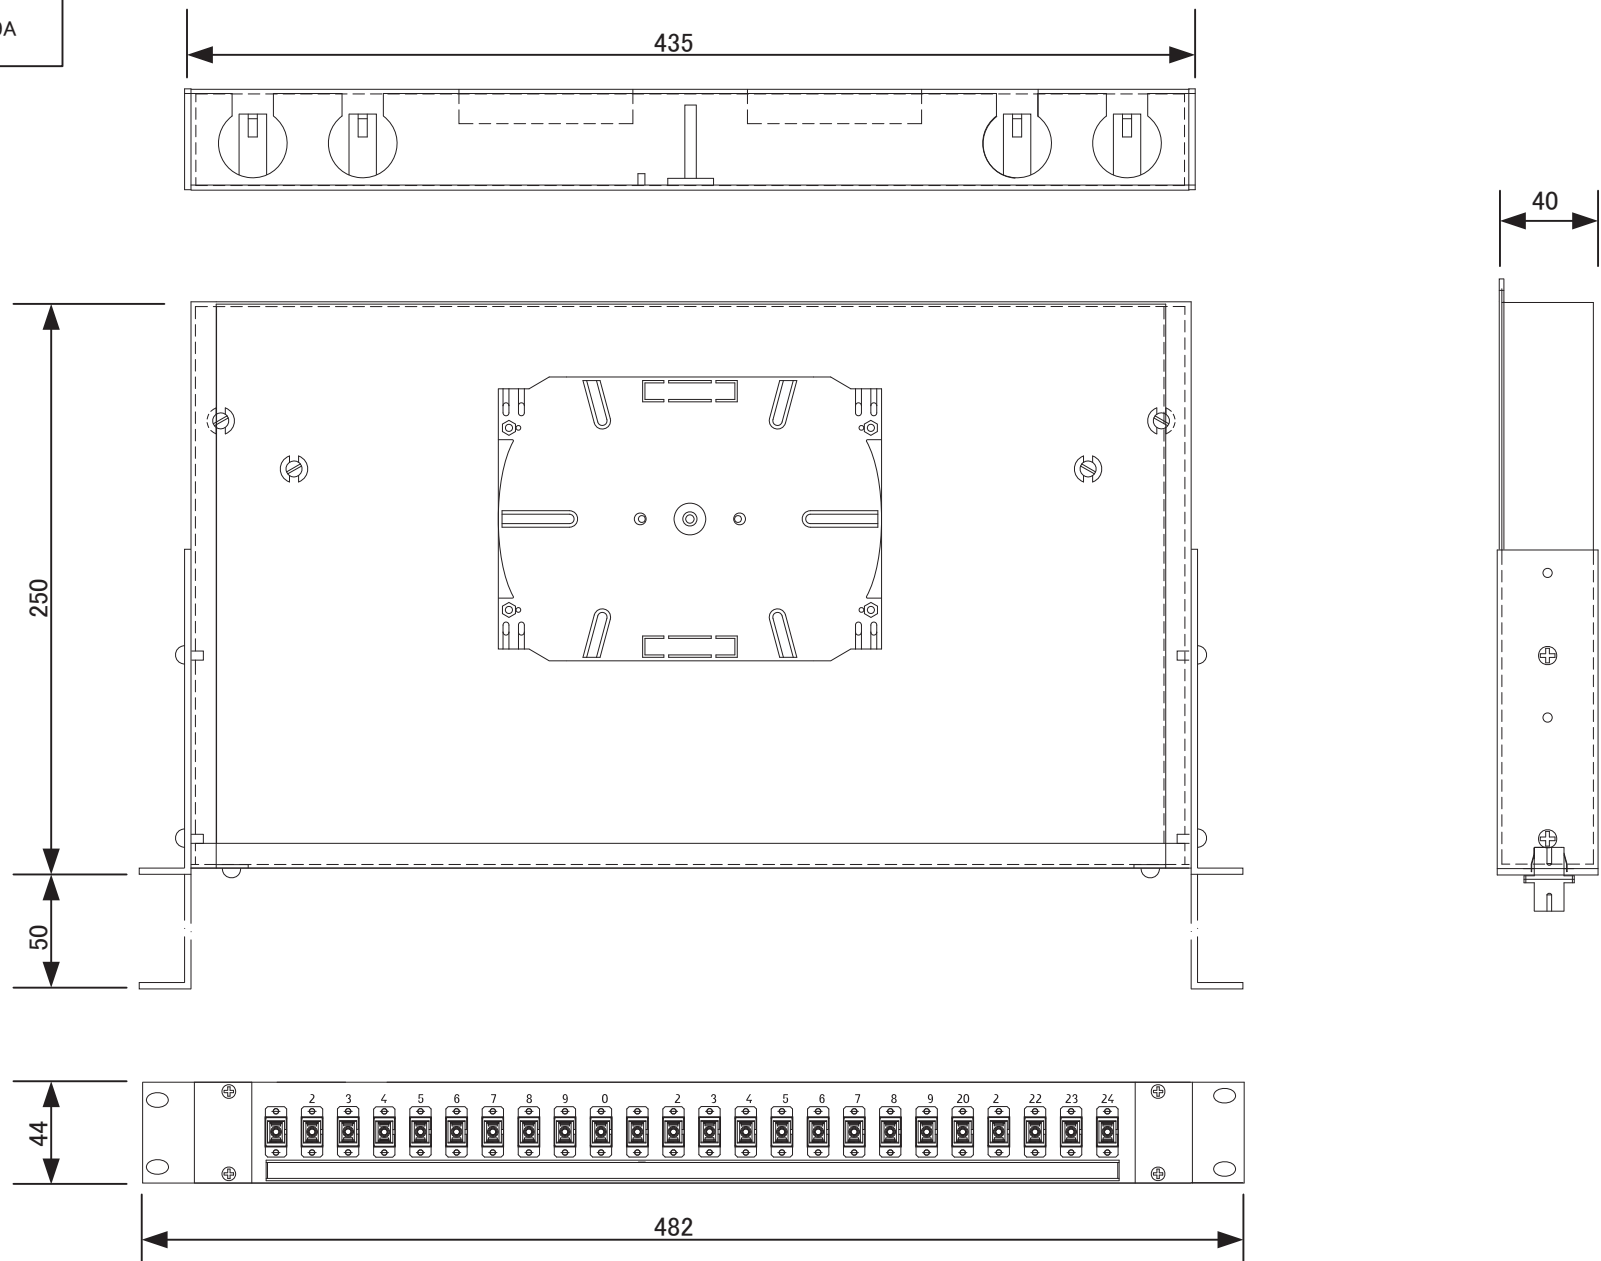

図番

DRW-OPPAUG11-059A

設計	製図	検図	承認	縮尺	N/A	名称	19インチBASIS-V 1Uタイプ 光パッチパネル (SCアダプタ24個付き) 外観図		図番	DRW-OPPAUG11-059A	品番	BAV-1U-24-SC
	JTL 2011.08.20 阿部		JTL 2011.08.20 阿部	単位	mm	材質		処理	色 : 仕上り :			
										Telegartner 日本テレガートナー株式会社