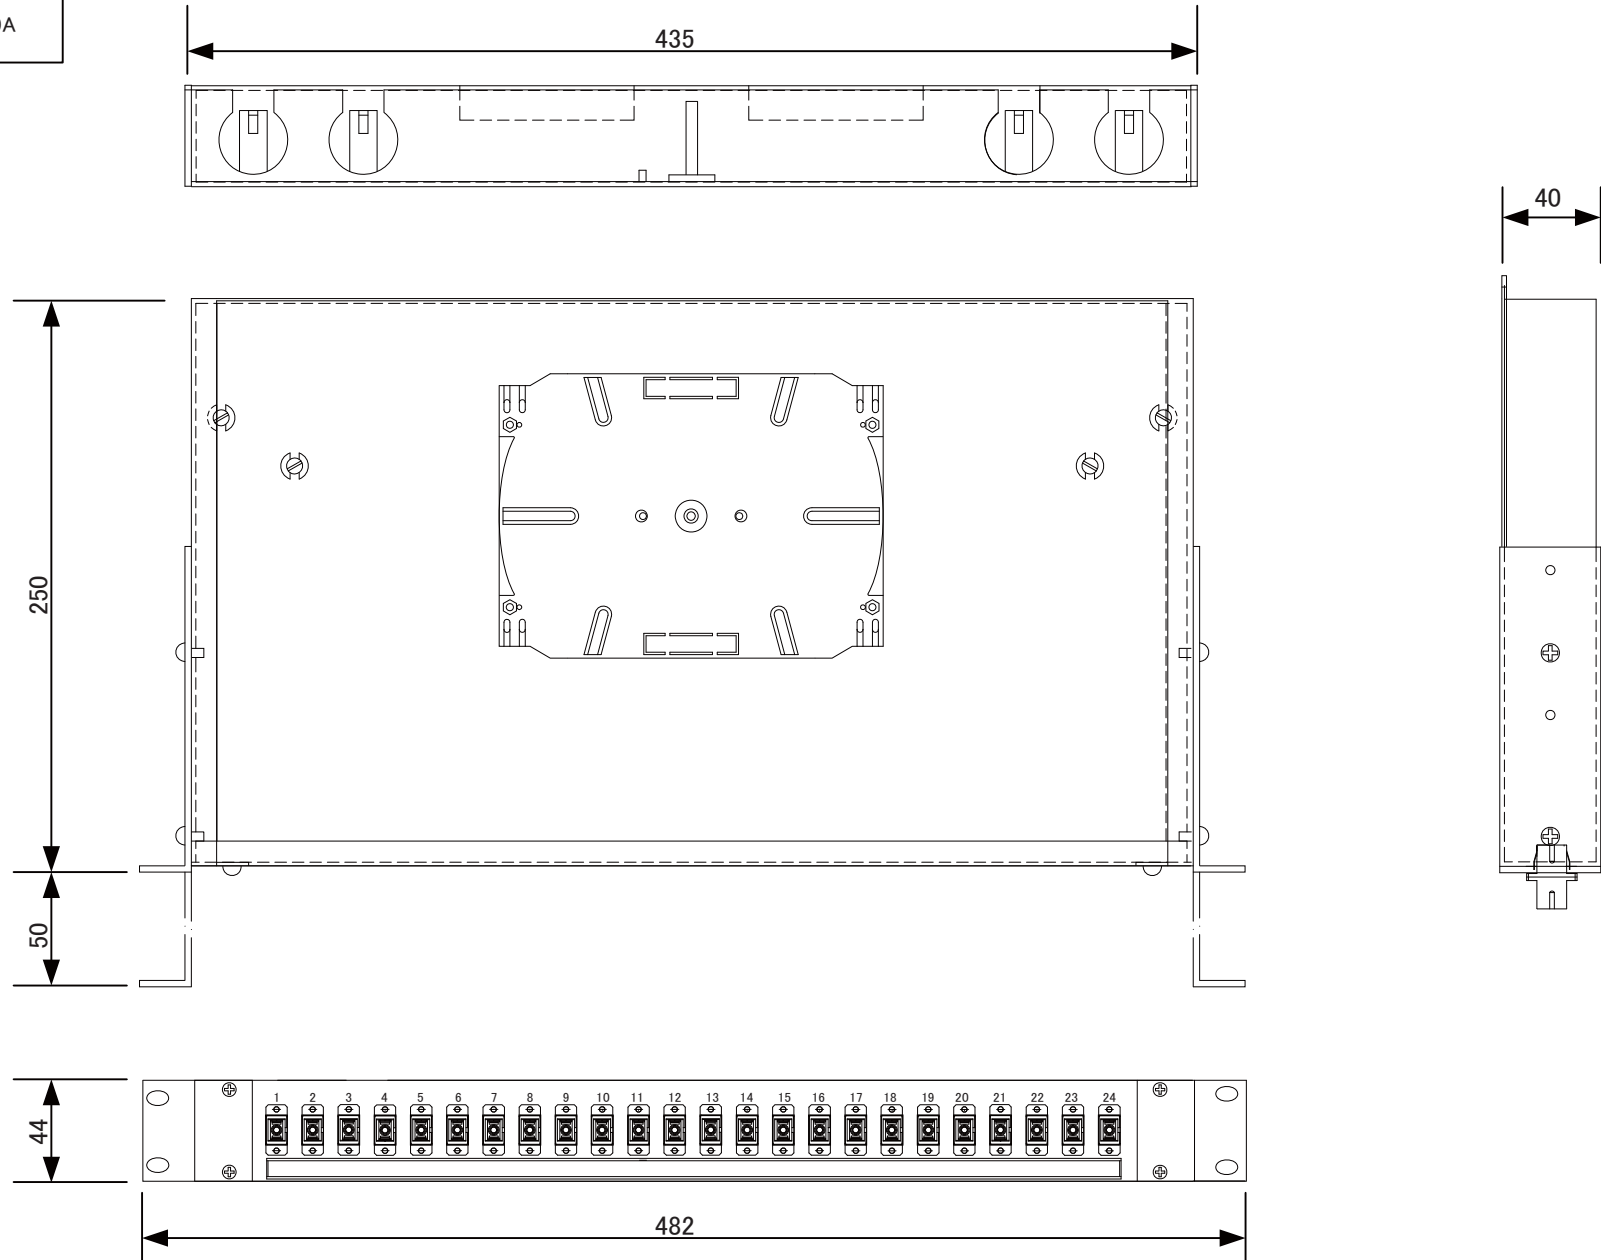

図番

DRW-OPPDEC11-119A

設計	製図	検図	承認	縮尺	N/A	名称	19インチBASIS-V 1Uタイプ 光パッチパネル テープ線タイプ (SCアダプタ24個付き) 外観図			図番	DRW-OPPDEC11-119A	品番	BAV-1U-24-SC-T
	JTL 2011.12.07 塩田	JTL 2011.12.07 阿部	JTL 2011.12.07 MSABE	単位	mm	材質	アルミ板	処理	色 : 仕上り :				
				公差						Telegartner 日本テレガートナー株式会社