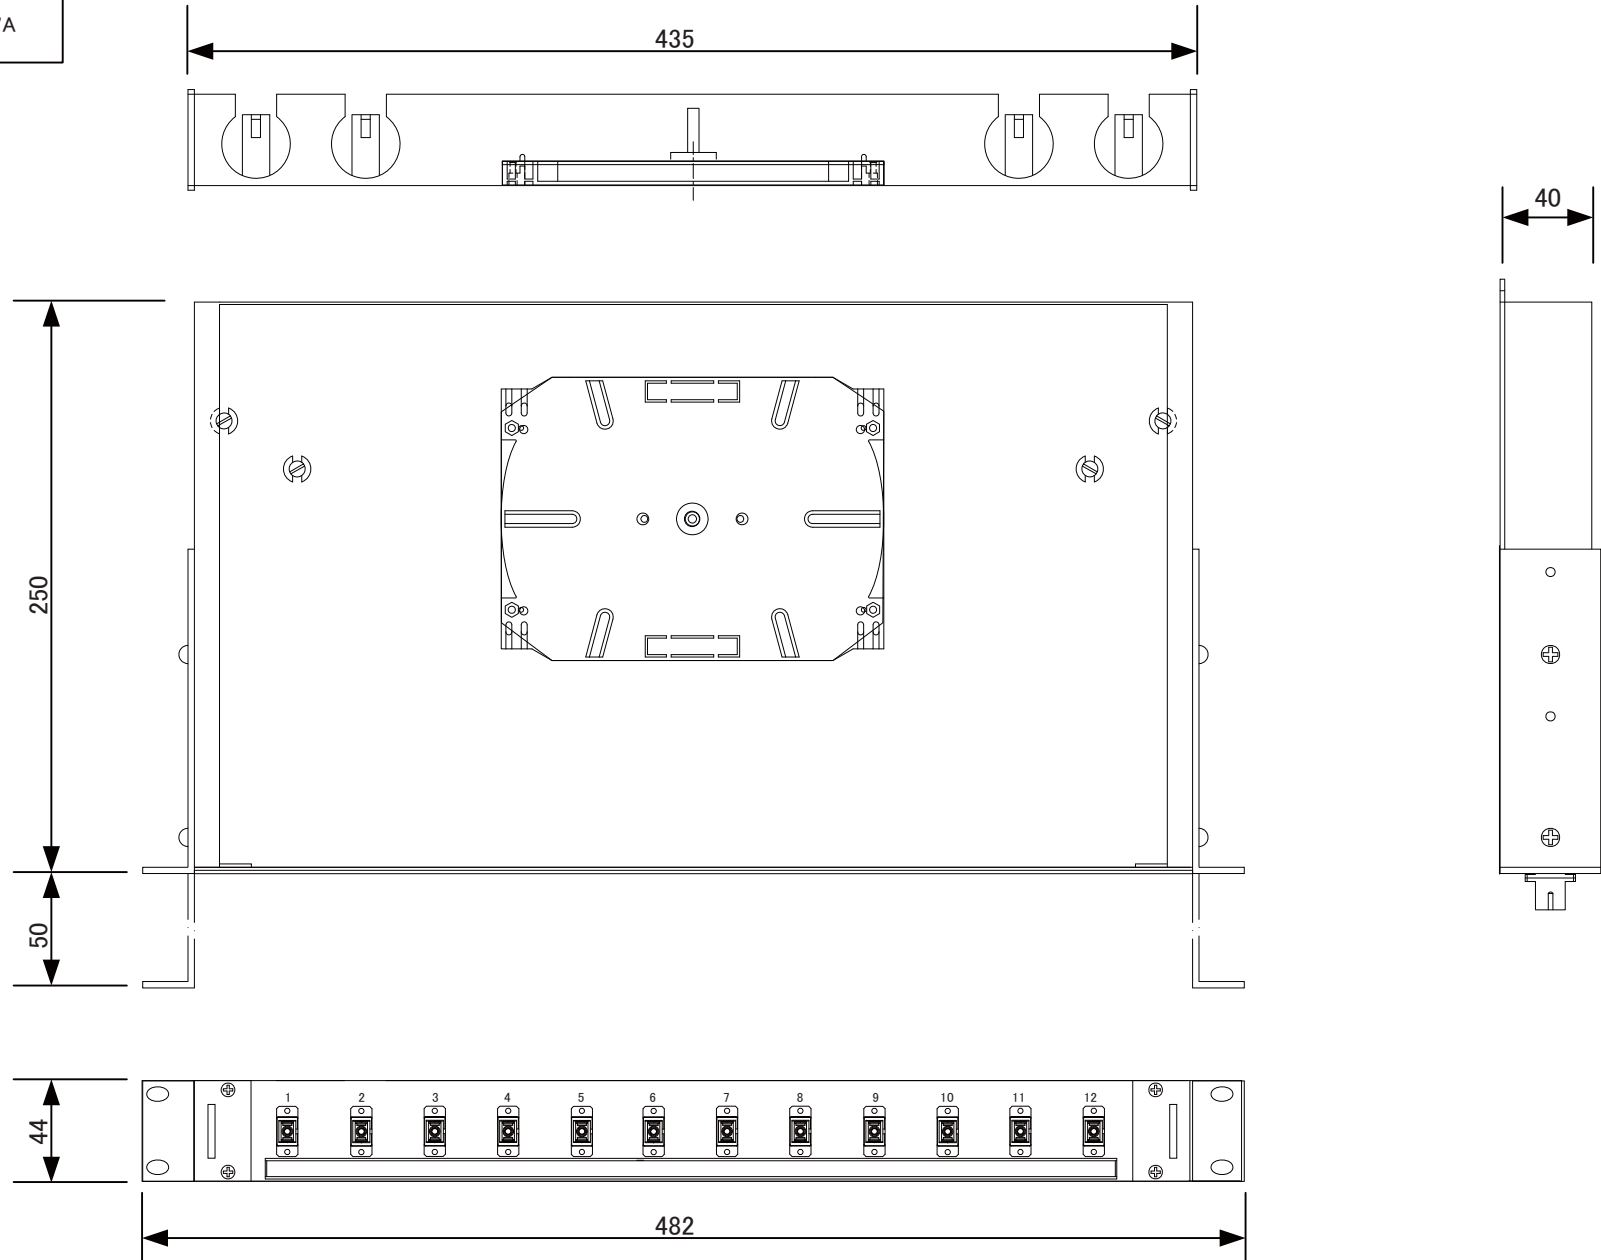

図番

DRW-OPPDEC11-117A

設計	製図	検図	承認	縮尺	N/A	名称	19インチBASIS-V 1Uタイプ 光パッチパネル テープ線タイプ (SCアダプタ12個付き) 外観図			図番	DRW-OPPDEC11-117A	品番	BAV-1U-12-SC-T
	JTL 2011.12.07 塩田	JTL 2011.12.07 阿部	JTL 2011.12.07 MSABE	単位	mm	材質	アルミ板	処理	色 : 仕上り :				
				公差								日本テレガートナー株式会社