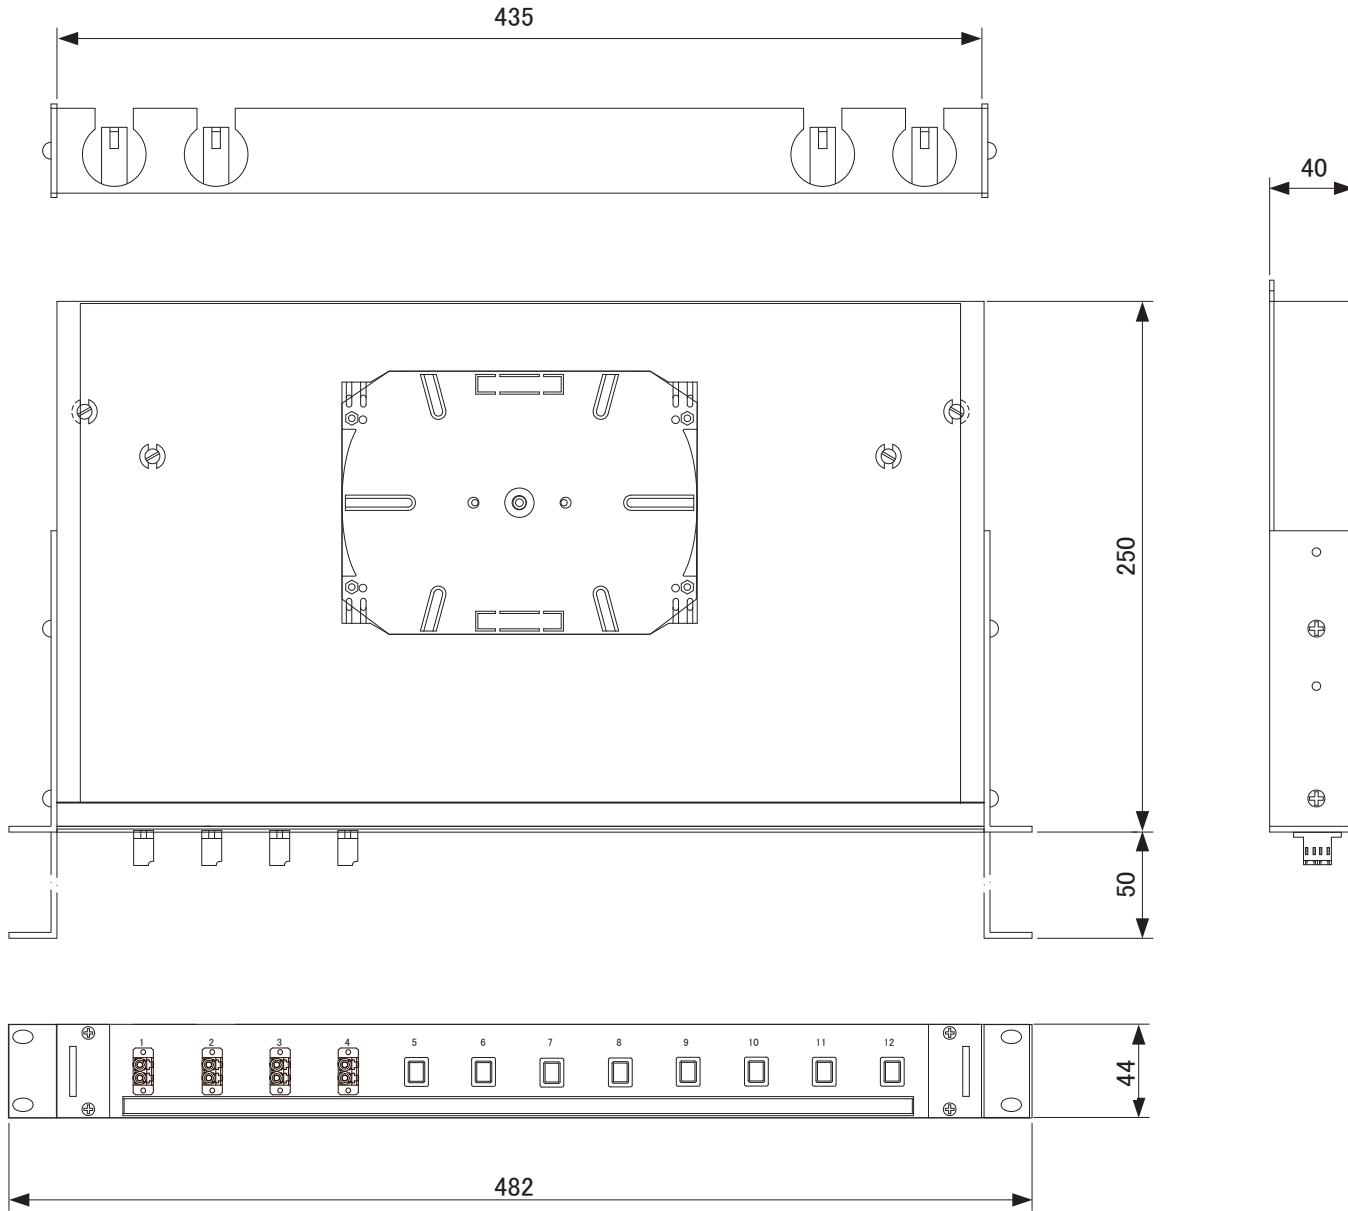

図番

DRW-OPPAUG11-050A

設計	製図	検図	承認	縮尺	N/A	名称	19インチBASIS-V 1Uタイプ 光パッチパネル (デュプレックスLCアダプタ4個付き) 外観図		図番	DRW-OPPAUG11-050A	品番	BAV-1U-04-LCD
	JTL 2011.08.20 阿部		JTL 2011.08.20 阿部	単位	mm	材質	アルミ板 (板厚:1.0mm)	処理	色 : 黒 仕上り : 半ツヤ	Telegartner 日本テレガートナー株式会社		
				公差