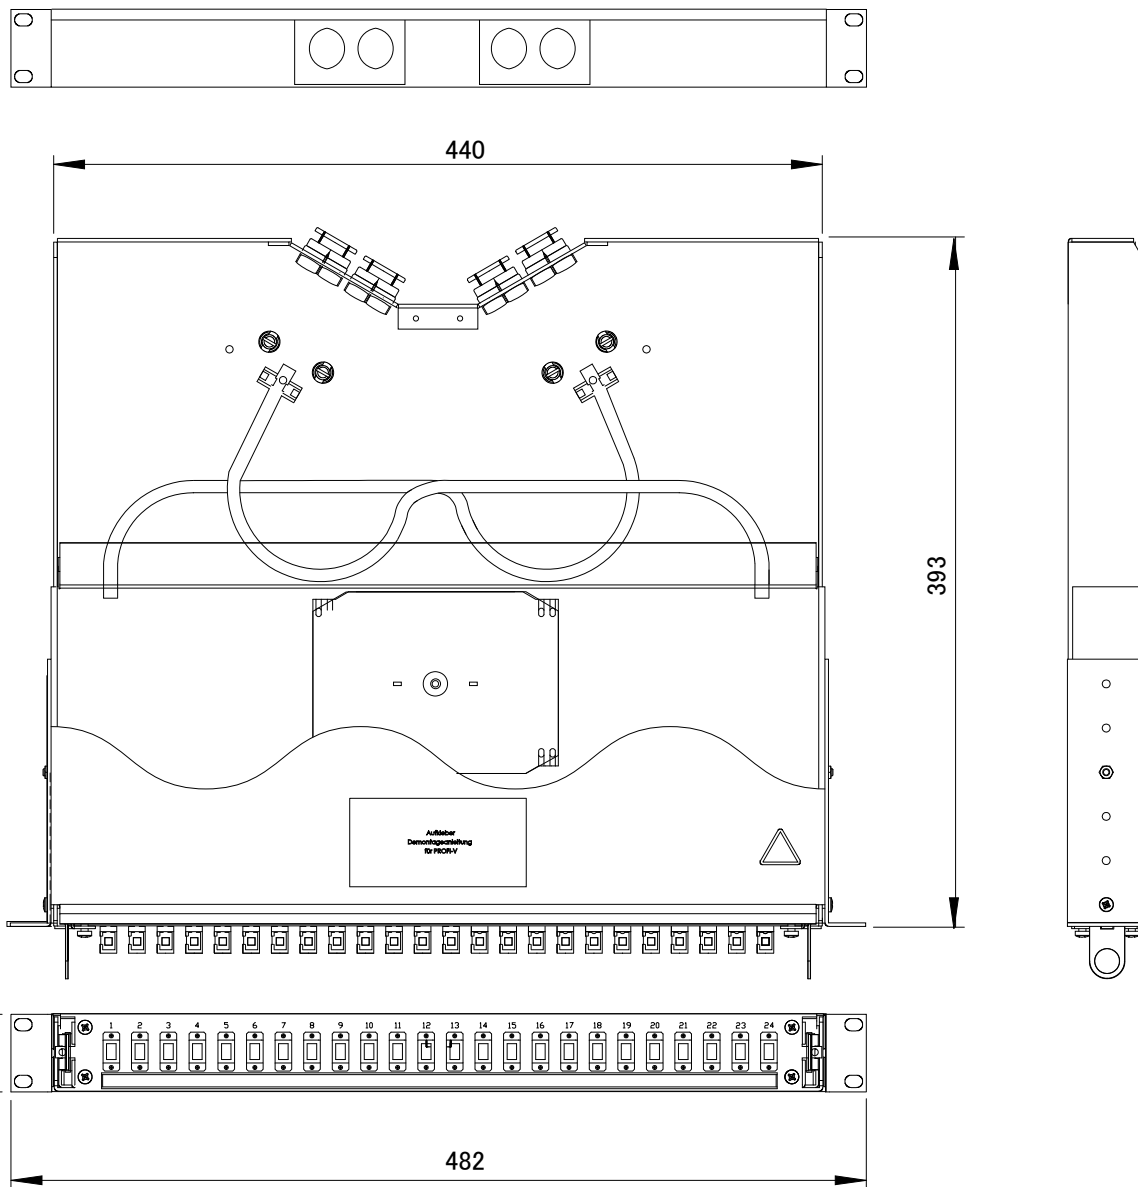

### 2. 仕様

表 1 に PRO-1U-24-SC の仕様を示します。

表 1 PRO-1U-24-SC の仕様

項目	仕様	備考
設置場所	屋内	
ケーブル入力数	4	
テンションメンバ把持数	4	
アダプタ実装数	SC コネクタ用シンプレックス JJ アダプタを 24 個実装	SM/GI
本体サイズ	482mm(W) × 393mm(D) × 44mm(H)	
材質	アルミ板(板厚:1mm)	
色	黒(仕上がり:半ツヤ)	

### 3. 外観図

DRW-PRO1U24SC-01A (別紙添付)

### 4. 梱包方法

輸送時に損傷のないよう個別に収納し、適切な個数にまとめ、運搬に適した形態に梱包します。

外箱には製品名、数量を記載したラベルもしくは運送会社の送り状を貼付致します。

図番

DRW-PRO1U24SC-01A

設計	製図	検図	承認	縮尺	N/A	名称	PRO-1U-24-SC PROFIシリーズ 19インチ 1Uタイプ 光パッチパネル (SCコネクタ用シンプレックスJJアダプタ24個付き) 外観図	図番	DRW-PRO1U24SC-01A	品番	PRO-1U-24-SC
	JTL 2011.MAR.22 阿部	JTL 2011.MAR.22 塩田	JTL 2011.MAR.22 岩本	単位	mm						
				公差				 Telegärtner		日本テレガートナー株式会社	