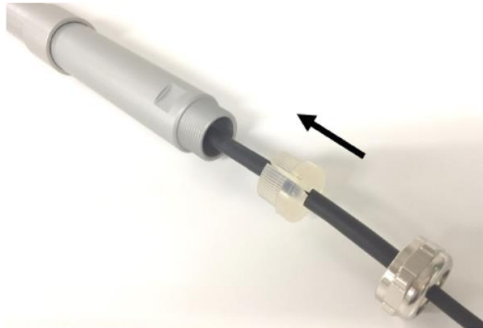

「TOC-FEM」を使用した接続

※TOC-FEMでの中継

- コネクタのみでの接続のため新たにポール等を設置する必要がない
- 借用面積が増加することによる諸手続きも不要
- 作業者の経験に左右されない簡単な取付け(作業時間約15分)
※巻末に施工手順(簡易版)を掲載
当社HPで施工手順書(PDF)と手順動画(YOUTUBE)を公開

※ $\Phi 32 \times 255$ mmと小サイズのため、
ケーブルと共に保護管内へ収納可能

Problem

機器間(BBU~RRH)が離れている場合

※施工側でケーブルを準備して接続をしなければならない

- 無線機の標準ケーブルは5m程度と短いため延長ケーブルが必須
- ケーブルの選定にあたり接続対象との適合有無の確認が必要
※外径、非防水部分(分岐長)、コネクタタイプ等

etc

専用延長ケーブルとの組み合わせ

Solution TOC-FEMと専用ケーブルでの長距離間接続

- 両製品の組み合わせで防塵・防水性を確保(保護等級IP67)
- 専用ケーブルは5m~50m(巻末の製品ラインナップを参照)
- より長距離間の場合は2本以上のケーブルをTOC-FEMで延長可能
※接続損失は製品仕様書を参照

※「屋上にRRH、敷地内の別建屋にBBU、機器間は90m」というケースであっても、50mと40mの専用ケーブルをTOC-FEMで接続することにより対応が可能

加工手順

専用工具は必要なし
簡単加工でスピード施工をサポート

01

接続する屋外用の光ケーブルにシーリングインサート固定金具を通し、切り込みを入れたシーリングインサートと本体A、Bを通して光アダプタで光ケーブルを接続してください

02

本体Aと本体Bを合わせ、ケーブルを固定していない方のみを回して本体を固定してください

※光ケーブルを固定してから本体を回すと光ケーブルが破損します

03

光ケーブルを回さないようにシーリングインサートを本体に押し込み、シーリングインサート固定金具を本体に合わせてください

04

光ケーブルを回さないようにシーリングインサート固定金具をスパナ等の工具で回し固定してください

※3~4については
本体A、本体B共に同様の手順を行う

製品

ラインナップ