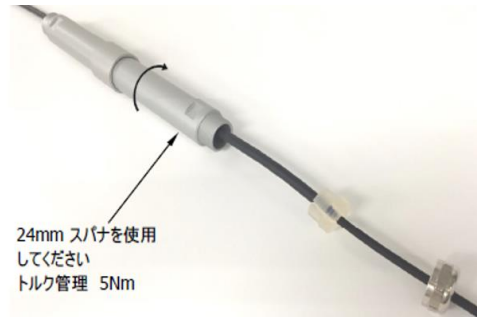

「TOC-FEM」を使用した接続

※TOC-FEMでの中継

- コネクタのみでの接続のため新たにポール等を設置する必要がない
- 借用面積が増加することによる諸手続きも不要
- 作業者の経験に左右されない簡単な取付け(作業時間約15分)
※巻末に施工手順(簡易版)を掲載
当社HPで施工手順書(PDF)と手順動画(YOUTUBE)を公開

※ $\Phi 32 \times 255$ mmと小サイズのため、
ケーブルと共に保護管内へ収納可能

Problem

機器間(BBU~RRH)が離れている場合

※施工側でケーブルを準備して接続をしなければならない

- 無線機の標準ケーブルは5m程度と短いため延長ケーブルが必須
- ケーブルの選定にあたり接続対象との適合有無の確認が必要
※外径、非防水部分(分岐長)、コネクタタイプ等

etc

専用延長ケーブルとの組み合わせ

Solution TOC-FEMと専用ケーブルでの長距離間接続

- 両製品の組み合わせで防塵・防水性を確保(保護等級IP67)
- 専用ケーブルは5m~50m(巻末の製品ラインナップを参照)
- より長距離間の場合は2本以上のケーブルをTOC-FEMで延長可能
※接続損失は製品仕様書を参照

※「屋上にRRH、敷地内の別建屋にBBU、機器間は90m」というケースであっても、50mと40mの専用ケーブルをTOC-FEMで接続することにより対応が可能

加工手順

専用工具は必要なし
簡単加工でスピード施工をサポート

01

接続する屋外用の光ケーブルにシーリングインサート固定金具を通し、切り込みを入れたシーリングインサートと本体A、Bを通して光アダプタで光ケーブルを接続してください

02

本体Aと本体Bを合わせ、ケーブルを固定していない方のみを回して本体を固定してください

※光ケーブルを固定してから本体を回すと光ケーブルが破損します

03

光ケーブルを回さないようにシーリングインサートを本体に押し込み、シーリングインサート固定金具を本体に合わせてください

04

光ケーブルを回さないようにシーリングインサート固定金具をスパナ等の工具で回し固定してください

※3~4については
本体A、本体B共に同様の手順を行う

製品

ラインナップ