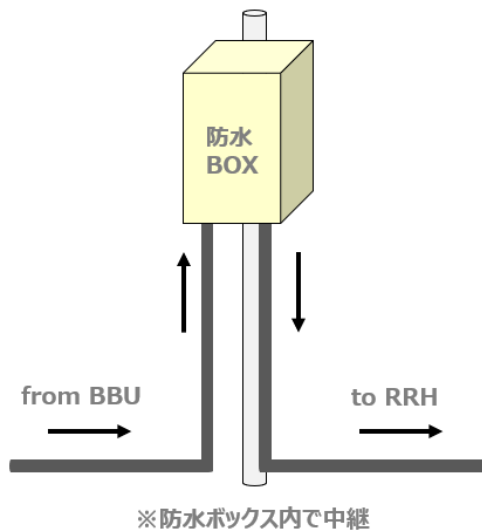

屋外用中継防水コネクタ

【TOC-FEM】

小さなコネクタ 大きな課題解決

移動体通信工事における屋外用光ファイバーケーブル接続の課題を
屋外用中継防水コネクタ「TOC-FEM」で解決いたします

移動体通信工事において、従来はRRH～BBU間の屋外用光ファイバーケーブルの中継に
防水ボックスが使用されておりました

ところが防水ボックスを利用した従来の接続方法の場合、
ボックス設置のため新たにポール等を立てなければならないケースがあります
その場合かなりのコストと作業時間が必要となります
更にポールを立てることにより土地の借用面積が増加してしまうため、
特に追加工事の際には面倒な諸手続きが発生してしまいます

一方TOC-FEMを使用した中継は**ローコスト、短時間施工、**
コネクタのみでの接続のため**借用面積も現状維持**

工事会社様の快適な施工をサポートいたします

屋外対応

防塵・防水性確保(保護等級IP67)

マルチモード/シングルモード兼用

ジルコニアセラミックスリーブを使用することで、マルチ、シングルの両モードに対応

専用キャップ(IP67)付属

コネクタ非嵌合時も端末を保護

専用延長ケーブル

シングルモード用、LC2芯コネクタ付き
5m~50mまでをラインナップ

TOC-FEMが提供するソリューション

Before

防水ボックスを使用した接続

- ボックスの設置するためにはポール等が必要
- 新たにポールを立てる場合、
部材費・施工時間を合わせたコストは膨大となる
- 土地の借用面積増に伴う諸手続きが発生

etc

After

「TOC-FEM」を使用した接続

※TOC-FEMでの中継

- コネクタのみでの接続のため新たにポール等を設置する必要がない
- 借用面積が増加することによる諸手続きも不要
- 作業者の経験に左右されない簡単な取付け(作業時間約15分)
※巻末に施工手順(簡易版)を掲載
当社HPで施工手順書(PDF)と手順動画(YOUTUBE)を公開

※ $\Phi 32 \times 255$ mmと小サイズのため、
ケーブルと共に保護管内へ収納可能