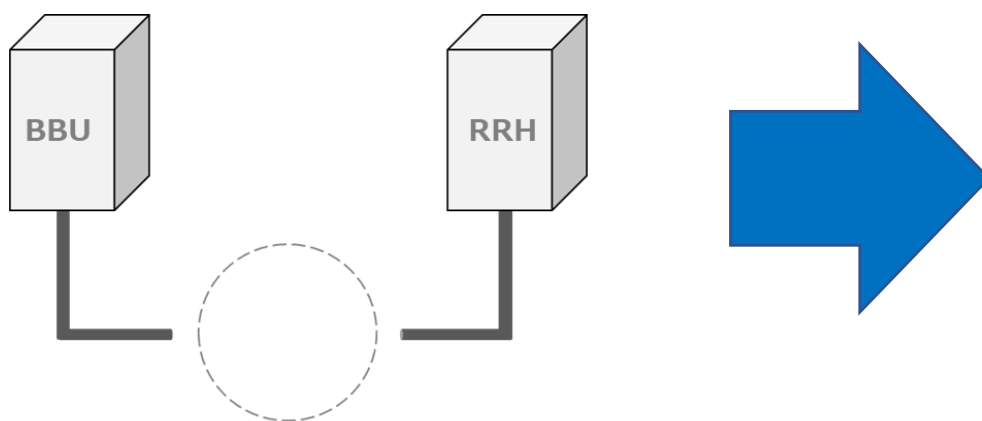

「TOC-FEM」を使用した接続

※TOC-FEMでの中継

- コネクタのみでの接続のため新たにポール等を設置する必要がない
- 借用面積が増加することによる諸手続きも不要
- 作業者の経験に左右されない簡単な取付け(作業時間約15分)
※巻末に施工手順(簡易版)を掲載
当社HPで施工手順書(PDF)と手順動画(YOUTUBE)を公開

※ $\Phi 32 \times 255$ mmと小サイズのため、
ケーブルと共に保護管内へ収納可能

Problem

機器間(BBU~RRH)が離れている場合

※施工側でケーブルを準備して接続をしなければならない

- 無線機の標準ケーブルは5m程度と短いため延長ケーブルが必須
- ケーブルの選定にあたり接続対象との適合有無の確認が必要
※外径、非防水部分(分岐長)、コネクタタイプ等

etc

専用延長ケーブルとの組み合わせ

Solution TOC-FEMと専用ケーブルでの長距離間接続

- 両製品の組み合わせで防塵・防水性を確保(保護等級IP67)
- 専用ケーブルは5m~50m(巻末の製品ラインナップを参照)
- より長距離間の場合は2本以上のケーブルをTOC-FEMで延長可能
※接続損失は製品仕様書を参照