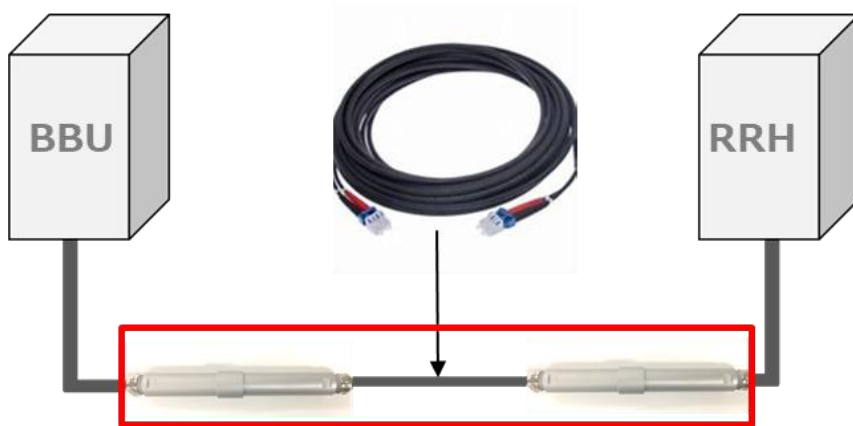

専用延長ケーブル

シングルモード用、LC2芯コネクタ付き
5m~50mまでをラインナップ

TOC-FEMが提供するソリューション

Before

防水ボックスを使用した接続

- ボックスの設置するためにはポール等が必要
- 新たにポールを立てる場合、
部材費・施工時間を合わせたコストは膨大となる
- 土地の借用面積増に伴う諸手続きが発生

etc

After

「TOC-FEM」を使用した接続

※TOC-FEMでの中継

- コネクタのみでの接続のため新たにポール等を設置する必要がない
- 借用面積が増加することによる諸手続きも不要
- 作業者の経験に左右されない簡単な取付け(作業時間約15分)
※巻末に施工手順(簡易版)を掲載
当社HPで施工手順書(PDF)と手順動画(YOUTUBE)を公開

※ $\Phi 32 \times 255$ mmと小サイズのため、
ケーブルと共に保護管内へ収納可能

Problem

機器間(BBU~RRH)が離れている場合

※施工側でケーブルを準備して接続をしなければならない

- 無線機の標準ケーブルは5m程度と短いため延長ケーブルが必須
- ケーブルの選定にあたり接続対象との適合有無の確認が必要
※外径、非防水部分(分岐長)、コネクタタイプ等

etc

専用延長ケーブルとの組み合わせ

Solution TOC-FEMと専用ケーブルでの長距離間接続

- 両製品の組み合わせで防塵・防水性を確保(保護等級IP67)
- 専用ケーブルは5m~50m(巻末の製品ラインナップを参照)
- より長距離間の場合は2本以上のケーブルをTOC-FEMで延長可能
※接続損失は製品仕様書を参照

※「屋上にRRH、敷地内の別建屋にBBU、機器間は90m」というケースであっても、50mと40mの専用ケーブルをTOC-FEMで接続することにより対応が可能

加工手順

専用工具は必要なし
簡単加工でスピード施工をサポート

01

接続する屋外用の光ケーブルにシーリングインサート固定金具を通し、切り込みを入れたシーリングインサートと本体A、Bを通して光アダプタで光ケーブルを接続してください

02

本体Aと本体Bを合わせ、ケーブルを固定していない方のみを回して本体を固定してください