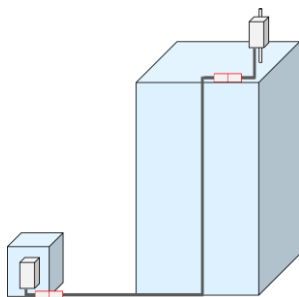

Problem

機器間(BBU~RRH)が離れている場合

※施工側でケーブルを準備して接続をしなければならない

- 無線機の標準ケーブルは5m程度と短いため延長ケーブルが必須
- ケーブルの選定にあたり接続対象との適合有無の確認が必要
※外径、非防水部分(分岐長)、コネクタタイプ等

etc

専用延長ケーブルとの組み合わせ

Solution TOC-FEMと専用ケーブルでの長距離間接続

- 両製品の組み合わせで防塵・防水性を確保(保護等級IP67)
- 専用ケーブルは5m~50m(巻末の製品ラインナップを参照)
- より長距離間の場合は2本以上のケーブルをTOC-FEMで延長可能
※接続損失は製品仕様書を参照

※「屋上にRRH、敷地内の別建屋にBBU、機器間は90m」というケースであっても、50mと40mの専用ケーブルをTOC-FEMで接続することにより対応が可能

加工手順

専用工具は必要なし
簡単加工でスピード施工をサポート

01

接続する屋外用の光ケーブルにシーリングインサート固定金具を通し、切り込みを入れたシーリングインサートと本体A、Bを通して光アダプタで光ケーブルを接続してください

02

本体Aと本体Bを合わせ、ケーブルを固定していない方のみを回して本体を固定してください