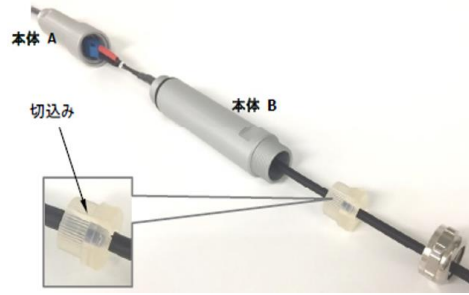

「TOC-FEM」を使用した接続

※TOC-FEMでの中継

- コネクタのみでの接続のため新たにポール等を設置する必要がない
- 借用面積が増加することによる諸手続きも不要
- 作業者の経験に左右されない簡単な取付け(作業時間約15分)
※巻末に施工手順(簡易版)を掲載
当社HPで施工手順書(PDF)と手順動画(YOUTUBE)を公開

※ $\Phi 32 \times 255$ mmと小サイズのため、
ケーブルと共に保護管内へ収納可能

Problem

機器間(BBU~RRH)が離れている場合

※施工側でケーブルを準備して接続をしなければならない

- 無線機の標準ケーブルは5m程度と短いため延長ケーブルが必須
- ケーブルの選定にあたり接続対象との適合有無の確認が必要
※外径、非防水部分(分岐長)、コネクタタイプ等

etc

専用延長ケーブルとの組み合わせ

Solution TOC-FEMと専用ケーブルでの長距離間接続

- 両製品の組み合わせで防塵・防水性を確保(保護等級IP67)
- 専用ケーブルは5m~50m(巻末の製品ラインナップを参照)
- より長距離間の場合は2本以上のケーブルをTOC-FEMで延長可能
※接続損失は製品仕様書を参照

※「屋上にRRH、敷地内の別建屋にBBU、機器間は90m」というケースであっても、50mと40mの専用ケーブルをTOC-FEMで接続することにより対応が可能

加工手順

専用工具は必要なし
簡単加工でスピード施工をサポート

01

接続する屋外用の光ケーブルにシーリングインサート固定金具を通し、切り込みを入れたシーリングインサートと本体A、Bを通して光アダプタで光ケーブルを接続してください

02

本体Aと本体Bを合わせ、ケーブルを固定していない方のみを回して本体を固定してください