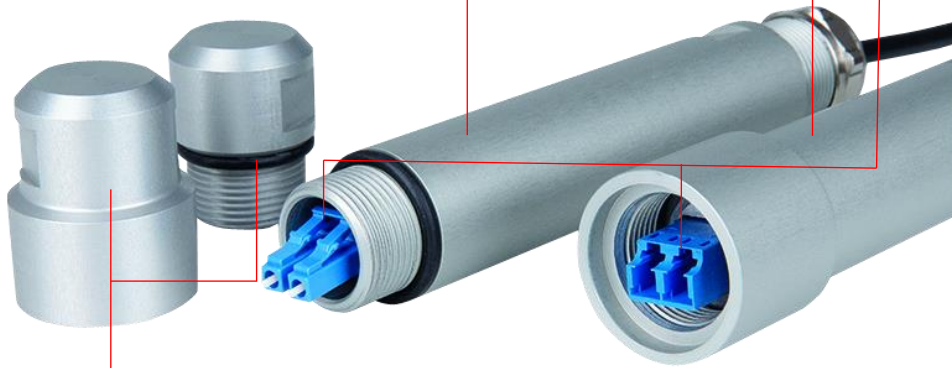

屋外用中継防水コネクタ

【TOC-FEM】

小さなコネクタ 大きな課題解決

移動体通信工事における屋外用光ファイバーケーブル接続の課題を
屋外用中継防水コネクタ「TOC-FEM」で解決いたします

移動体通信工事において、従来はRRH～BBU間の屋外用光ファイバーケーブルの中継に
防水ボックスが使用されておりました

ところが防水ボックスを利用した従来の接続方法の場合、
ボックス設置のため新たにポール等を立てなければならないケースがあります
その場合かなりのコストと作業時間が必要となります
更にポールを立てることにより土地の借用面積が増加してしまうため、
特に追加工事の際には面倒な諸手続きが発生してしまいます

一方TOC-FEMを使用した中継は**ローコスト、短時間施工、**
コネクタのみでの接続のため**借用面積も現状維持**

工事会社様の快適な施工をサポートいたします

屋外対応

防塵・防水性確保(保護等級IP67)

マルチモード/シングルモード兼用

ジルコニアセラミックスリーブを使用することで、マルチ、シングルの両モードに対応

専用キャップ(IP67)付属

コネクタ非嵌合時も端末を保護

専用延長ケーブル

シングルモード用、LC2芯コネクタ付き
5m~50mまでをラインナップ

TOC-FEMが提供するソリューション

Before

防水ボックスを使用した接続

- ボックスの設置するためにはポール等が必要
- 新たにポールを立てる場合、
部材費・施工時間を合わせたコストは膨大となる
- 土地の借用面積増に伴う諸手続きが発生

etc

After

「TOC-FEM」を使用した接続

※TOC-FEMでの中継

- コネクタのみでの接続のため新たにポール等を設置する必要がない
- 借用面積が増加することによる諸手続きも不要
- 作業者の経験に左右されない簡単な取付け(作業時間約15分)
※巻末に施工手順(簡易版)を掲載
当社HPで施工手順書(PDF)と手順動画(YOUTUBE)を公開

※ $\Phi 32 \times 255$ mmと小サイズのため、
ケーブルと共に保護管内へ収納可能