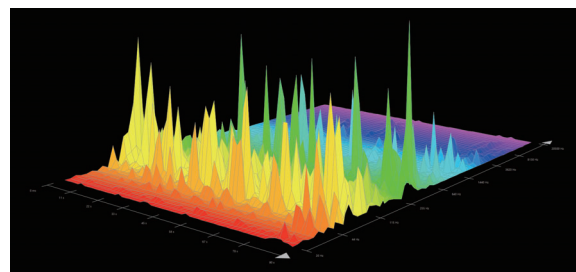

製品仕様 M12 SWITCH PREMIUM

準拠規格	IEEE 802.3、IEEE802.3u、IEEE802.3ab
レイヤ2データ転送機能	
データ転送方式	ストア・アンド・フォワード方式
MACアドレステーブル	8K エントリー
パケットメモリバッファ	500K バイト
ジャンボフレーム (最大転送パケット長)	9.6K バイト
フォーディング・レート (ユニキャストデータ転送時)	TP/LANポート1000Mbps リンク時 ポート間1,488,100/パケット/s TP/LANポート100Mbps リンク時 ポート間148,810/パケット/s
インターフェース/コネクタ	
TP/LAN(イーサネット)ポート	10/100/1000BASE-T (自動認識) × 5ポート 適合コネクタ: M12 Xコードタイプ(Male)プラグ IEC 61076-2-109 Ed. 1.0準拠 適合ケーブル: 4ペア カテゴリ6以上 S/FTP ケーブル (MA0001C0x00)
DC電源入力ポート	1ポート 適合コネクタ: M12 Tコードタイプ(Female)プラグ ピンアサイン: #1/#2: DC+、#3/#4: DC- 電源アダプタ・AC電源コード: 標準添付
装置本体の外郭・機構仕様	
本体の筐体材質	アルミニウムダイキャスト (アルマイト表面処理)
本体、コネクタの保護等級	IP67 (コネクタ類を含む)
本体の外観寸法	70 (W) × 200 (L) × 50 (H) mm
本体の質量	820g
DC入力電源仕様	
入力DC電圧範囲	DC 18V ~ 27V
消費電力	6 W max.
DC入力電源保護機能	過電流保護機能、電圧極性反転保護機能 (自動修正)
環境仕様	
性能保証温度範囲	-40 ~ +70 °C
性能保証湿度範囲	5 ~ 95 %RH (結露無き事)
保存温度範囲	-40 ~ +85 °C