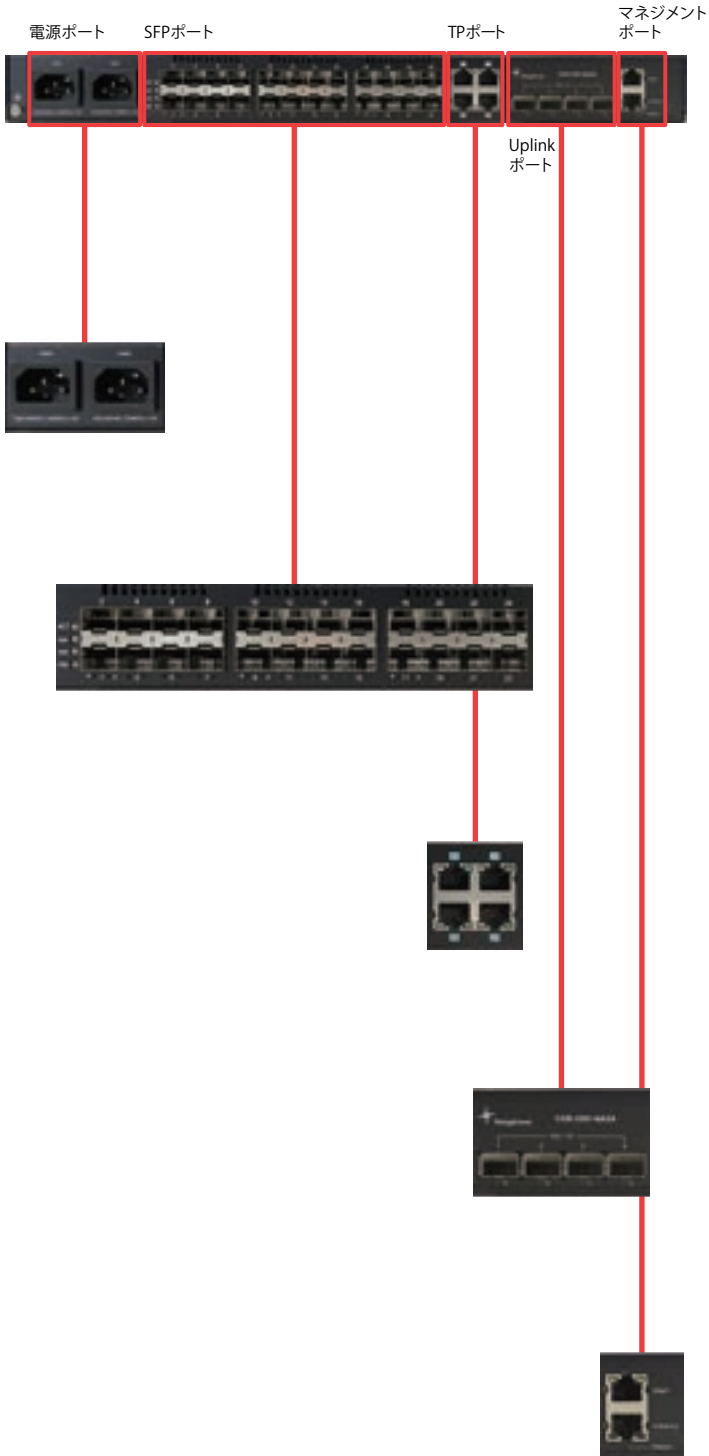

【CGR-3291-NA2A】は、VLAN、QoS、IGMP L2機能に加え堅牢なセキュリティ管理を提供し、サービスプロバイダによる管理可能で安全なFTTxアクセスネットワークの構築を実現します。

ネットワークの最適化

多彩なポート

前面にSFPポートを24個搭載し、さらにTPポートを4個搭載。UplinkポートにSFP(1G/10G)を4個搭載。

マネジメント機能

ポートV-LANやタグVLAN、IGMPsnoopingなど様々なネットワーク環境の構築に対応。

冗長化電源

電源は2台搭載しており、電源システムの異常時に継続して稼働させることが可能。

CGR-3291-NA2A

マネジメントスイッチングハブ

ポート数：最大32ポート
電源：AC電源2台
サイズ：1U

電源ポート

AC100V×2ポート

SFPポート

100M/1G×24ポート

TPポート

1G×4ポート

Uplinkポート

1G/10G×4ポート

マネジメントポート

MGMT×1ポート
Consoleポート×1ポート

スイッチングハブ	製品番号	製品
	CGR-3291-NA2A	スイッチングハブ 24ポート SFP+8ポートマネジメント 電源2台
10G SFPモジュール	製品番号	製品
	TGXP-8596-02DA	SFPモジュール 10Gbps MM LC 2芯 TX : 850 RX : 850nm 300m -40~+85°C
	TGXP-1396-02DA	SFPモジュール 10Gbps SM LC 2芯 TX : 1310 RX : 1310nm 2km -40~+85°C
1G SFPモジュール	製品番号	製品
	TGSF-8512-02DA	SFPモジュール 1.25Gbps MM LC 2芯 TX : 850 RX : 850nm 550m -40~+85°C
	TGSF-1312-10DA	SFPモジュール 1.25Gbps SM LC 2芯 TX : 1310 RX : 1310nm 10km -40~+85°C
	TGSF-BL3512-10DA	SFPモジュール 1.25Gbps SM LC 1芯 TX : 1310 RX : 1550nm 10km -40~+85°C
	TGSF-BL5312-10DA	SFPモジュール 1.25Gbps SM LC 1芯 TX : 1550 RX : 1310nm 10km -40~+85°C
	ATRK-4335-MCSDD-00	SFPモジュール 1.25Gbps SM SC 1芯 TX : 1310 RX : 1550nm 20km 0~+70°C
	ATRK-4353-MCSDD-00	SFPモジュール 1.25Gbps SM SC 1芯 TX : 1550 RX : 1310nm 20km 0~+70°C