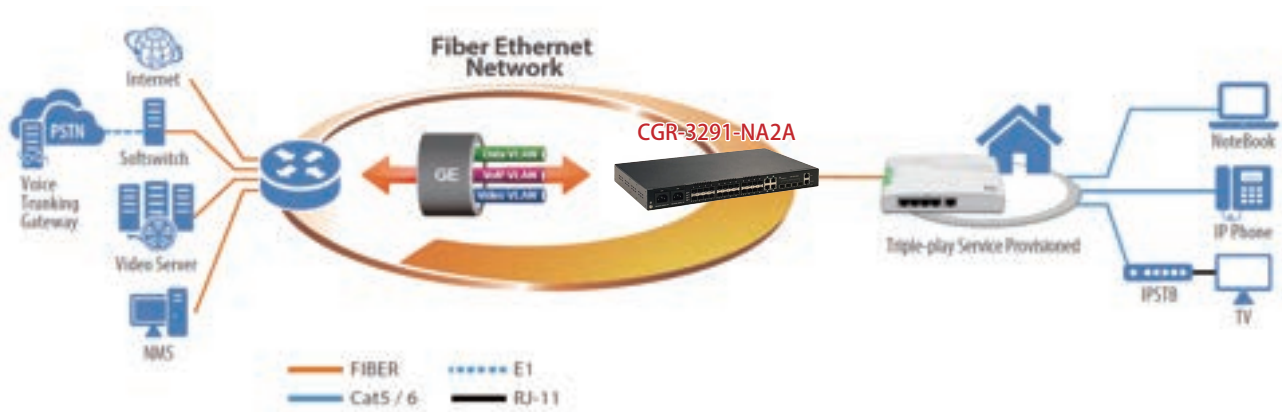

【幅広いソフトウェア対応】

- Port Control
- L2 Switching
- Layer 2 Multicast
- QoS
- Security
- Synchronization (NTPv4 Client)
- SFF-8472 DDMI
- Management

光ファイバーベースのネットワークは高速インターネットアクセス、VoIP、HD IPTVなどの複合的なサービスに必要なデータレートを提供することが可能です。

【CGR-3291-NA2A】は、VLAN、QoS、IGMP L2機能に加え堅牢なセキュリティ管理を提供し、サービスプロバイダによる管理可能で安全なFTTxアクセスネットワークの構築を実現します。