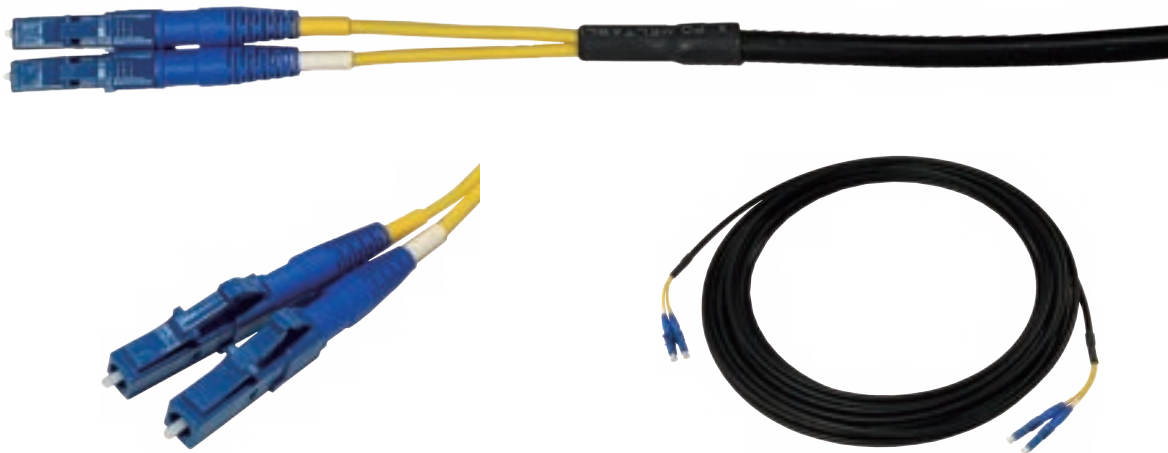

屋外用中継防水コネクタ

TOC-FEM-SL

コネクタ本体を軽量化

防水保護等級 IP67

簡単施工

移動体通信工事において、光ファイバーケーブルの中継に防水ボックスが使用されておりました。

TOC-FEM-SLを使用することにより、中継用の防水ボックスが不要になり、
施工時間も短縮可能です。

コネクタのみでの接続のため、**短時間・低コスト**で施工可能になります。

工事会社様の快適な施工をサポートいたします。

屋外対応

防塵・防水性確保(保護等級IP67)

コネクタ本体の軽量化

屋外での使用に適した耐候性樹脂PA66を使用

専用延長ケーブル

シングルモード用、LC2芯コネクタ付き
1m～100mまでをラインナップ

専用延長ケーブルとの組み合わせ

Problem

機器間(BBU~RRH)が離れている場合

※施工側でケーブルを準備して接続をしなければならない

- 無線機の標準ケーブルが定尺のみで長さが足りない場合、延長ケーブルが必須となる。
- 光ケーブルのLCコネクタとTOC-FEM-SLのLCアダプタの接続のため簡単・スピーディに施工完了。
- 防水ボックスよりも低コスト。

Solution

TOC-FEMと専用ケーブルでの長距離間接続

- 両製品の組み合わせで防塵・防水性を確保。(保護等級IP67)
- 専用ケーブルは1m~100m。(巻末の製品ラインナップを参照)
- より長距離間の場合は2本以上のケーブルをTOC-FEMで延長可能。(※接続損失は製品仕様書を参照)

※「屋上にRRH、敷地内の別建屋にBBU、機器間は90m」というケースであっても、50mと40mの専用ケーブルをTOC-FEMで接続することにより対応が可能。

屋外延長用光パッチケーブル

TOC-FEM-SL用 光パッチコード 適合範囲

外径φ4.5~φ7.5

加工手順

01

光ケーブルに、(1) ケーブルナット、(2) ケーブルブッシュ、(3) ハウジングを写真の順番の通りに通してください。

02