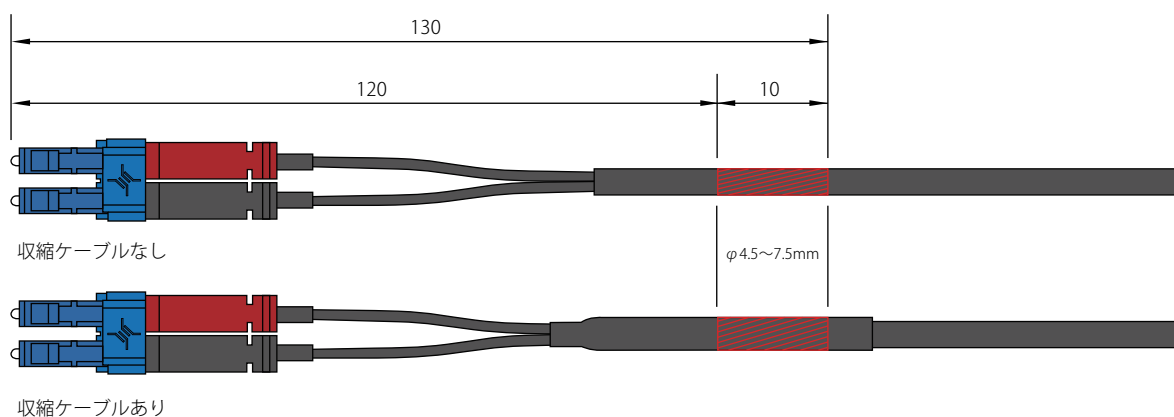

Problem

機器間(BBU~RRH)が離れている場合

※施工側でケーブルを準備して接続をしなければならない

- 無線機の標準ケーブルが定尺のみで長さが足りない場合、延長ケーブルが必須となる。
- 光ケーブルのLCコネクタとTOC-FEM-SLのLCアダプタの接続のため簡単・スピーディに施工完了。
- 防水ボックスよりも低コスト。

Solution

TOC-FEMと専用ケーブルでの長距離間接続

- 両製品の組み合わせで防塵・防水性を確保。(保護等級IP67)
- 専用ケーブルは1m~100m。(巻末の製品ラインナップを参照)
- より長距離間の場合は2本以上のケーブルをTOC-FEMで延長可能。(※接続損失は製品仕様書を参照)

※「屋上にRRH、敷地内の別建屋にBBU、機器間は90m」というケースであっても、50mと40mの専用ケーブルをTOC-FEMで接続することにより対応が可能。

屋外延長用光パッチケーブル

TOC-FEM-SL用 光パッチコード 適合範囲

外径φ4.5~φ7.5

加工手順

01

光ケーブルに、(1) ケーブルナット、(2) ケーブルブッシュ、(3) ハウジングを写真の順番の通りに通してください。

02

LCアダプタ部についているキャップを外し、LCアダプタ部へ光ケーブルのLCコネクタを嵌合させてください。
※送信受信は、現場での配線に合わせてください。

※ 光ケーブルを固定してから本体を回すと光ケーブルが破損します。

03

トルクレンチ等を使用し、LCアダプタ部とハウジングを締め付けてください。

04

ハウジング内部へ、ケーブルブッシュを奥までしっかり入れた後、トルクレンチ等を使用し、ハウジングとケーブルナットをしっかり締め付けてください。
これで片側は終了です。