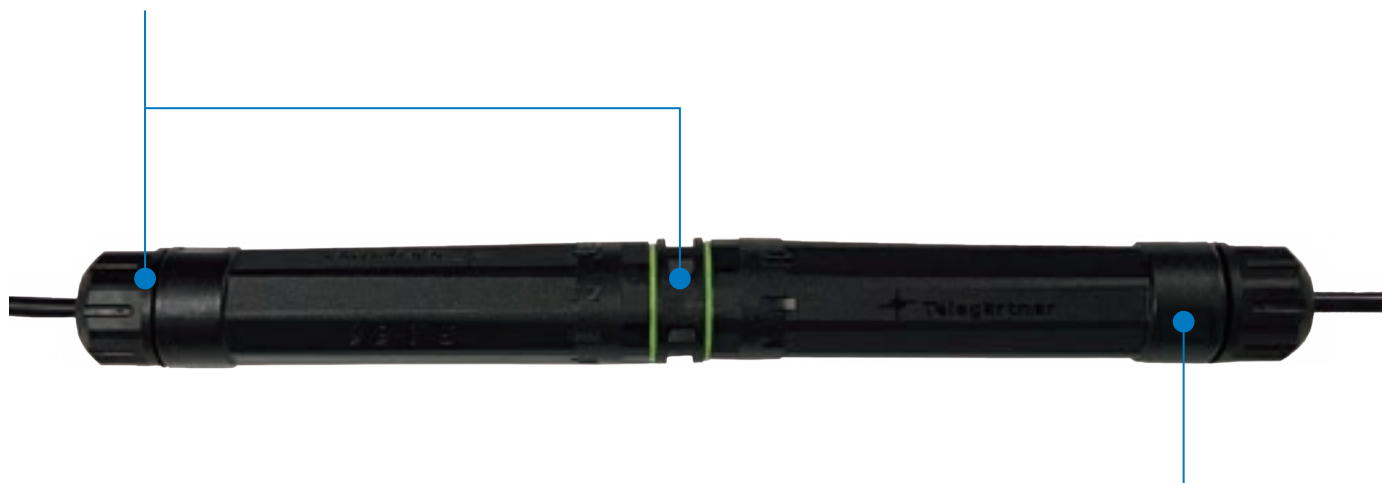

屋外用中継防水コネクタ

TOC-FEM-SL

コネクタ本体を軽量化

防水保護等級 IP67

簡単施工

移動体通信工事において、光ファイバーケーブルの中継に防水ボックスが使用されておりました。

TOC-FEM-SLを使用することにより、中継用の防水ボックスが不要になり、
施工時間も短縮可能です。

コネクタのみでの接続のため、**短時間・低コスト**で施工可能になります。

工事会社様の快適な施工をサポートいたします。

屋外対応

防塵・防水性確保(保護等級IP67)

コネクタ本体の軽量化

屋外での使用に適した耐候性樹脂PA66を使用

専用延長ケーブル

シングルモード用、LC2芯コネクタ付き
1m～100mまでをラインナップ

専用延長ケーブルとの組み合わせ

Problem

機器間(BBU~RRH)が離れている場合

※施工側でケーブルを準備して接続をしなければならない

- 無線機の標準ケーブルが定尺のみで長さが足りない場合、延長ケーブルが必須となる。
- 光ケーブルのLCコネクタとTOC-FEM-SLのLCアダプタの接続のため簡単・スピーディに施工完了。
- 防水ボックスよりも低コスト。

Solution

TOC-FEMと専用ケーブルでの長距離間接続

- 両製品の組み合わせで防塵・防水性を確保。(保護等級IP67)
- 専用ケーブルは1m~100m。(巻末の製品ラインナップを参照)
- より長距離間の場合は2本以上のケーブルをTOC-FEMで延長可能。(※接続損失は製品仕様書を参照)

※「屋上にRRH、敷地内の別建屋にBBU、機器間は90m」というケースであっても、50mと40mの専用ケーブルをTOC-FEMで接続することにより対応が可能。

屋外延長用光パッチケーブル

TOC-FEM-SL用 光パッチコード 適合範囲

外径φ4.5~φ7.5

加工手順

01

光ケーブルに、(1) ケーブルナット、(2) ケーブルブッシュ、(3) ハウジングを写真の順番の通りに通してください。

02