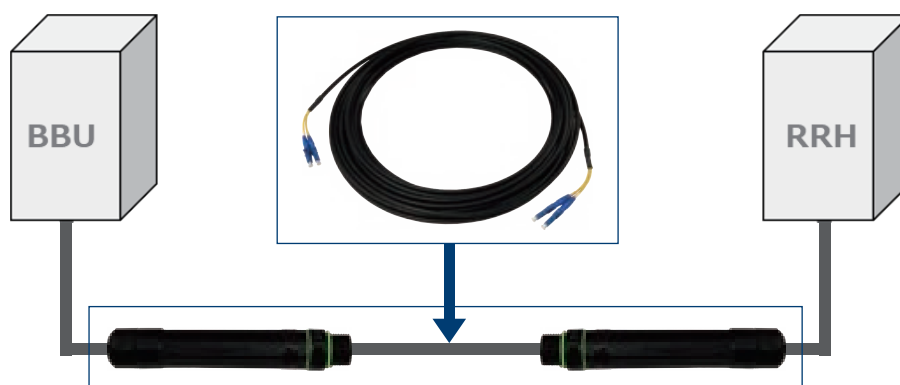

屋外用中継防水コネクタ

TOC-FEM-SL

コネクタ本体を軽量化

防水保護等級 IP67

簡単施工

移動体通信工事において、光ファイバーケーブルの中継に防水ボックスが使用されておりました。

TOC-FEM-SLを使用することにより、中継用の防水ボックスが不要になり、
施工時間も短縮可能です。

コネクタのみでの接続のため、**短時間・低コスト**で施工可能になります。

Problem

機器間(BBU~RRH)が離れている場合

※施工側でケーブルを準備して接続をしなければならない

- 無線機の標準ケーブルが定尺のみで長さが足りない場合、延長ケーブルが必須となる。
- 光ケーブルのLCコネクタとTOC-FEM-SLのLCアダプタの接続のため簡単・スピーディに施工完了。
- 防水ボックスよりも低コスト。

Solution

TOC-FEMと専用ケーブルでの長距離間接続

- 両製品の組み合わせで防塵・防水性を確保。(保護等級IP67)
- 専用ケーブルは1m~100m。(巻末の製品ラインナップを参照)
- より長距離間の場合は2本以上のケーブルをTOC-FEMで延長可能。(※接続損失は製品仕様書を参照)

※「屋上にRRH、敷地内の別建屋にBBU、機器間は90m」というケースであっても、50mと40mの専用ケーブルをTOC-FEMで接続することにより対応が可能。

屋外延長用光パッチケーブル

TOC-FEM-SL用 光パッチコード 適合範囲

外径φ4.5~φ7.5

加工手順

01

光ケーブルに、(1) ケーブルナット、(2) ケーブルブッシュ、(3) ハウジングを写真の順番の通りに通してください。

02

LCアダプタ部についているキャップを外し、LCアダプタ部へ光ケーブルのLCコネクタを嵌合させてください。
※送信受信は、現場での配線に合わせてください。

※ 光ケーブルを固定してから本体を回すと光ケーブルが破損します。

03

トルクレンチ等を使用し、LCアダプタ部とハウジングを締め付けてください。

04

ハウジング内部へ、ケーブルブッシュを奥までしっかり入れた後、トルクレンチ等を使用し、ハウジングとケーブルナットをしっかり締め付けてください。
これで片側は終了です。