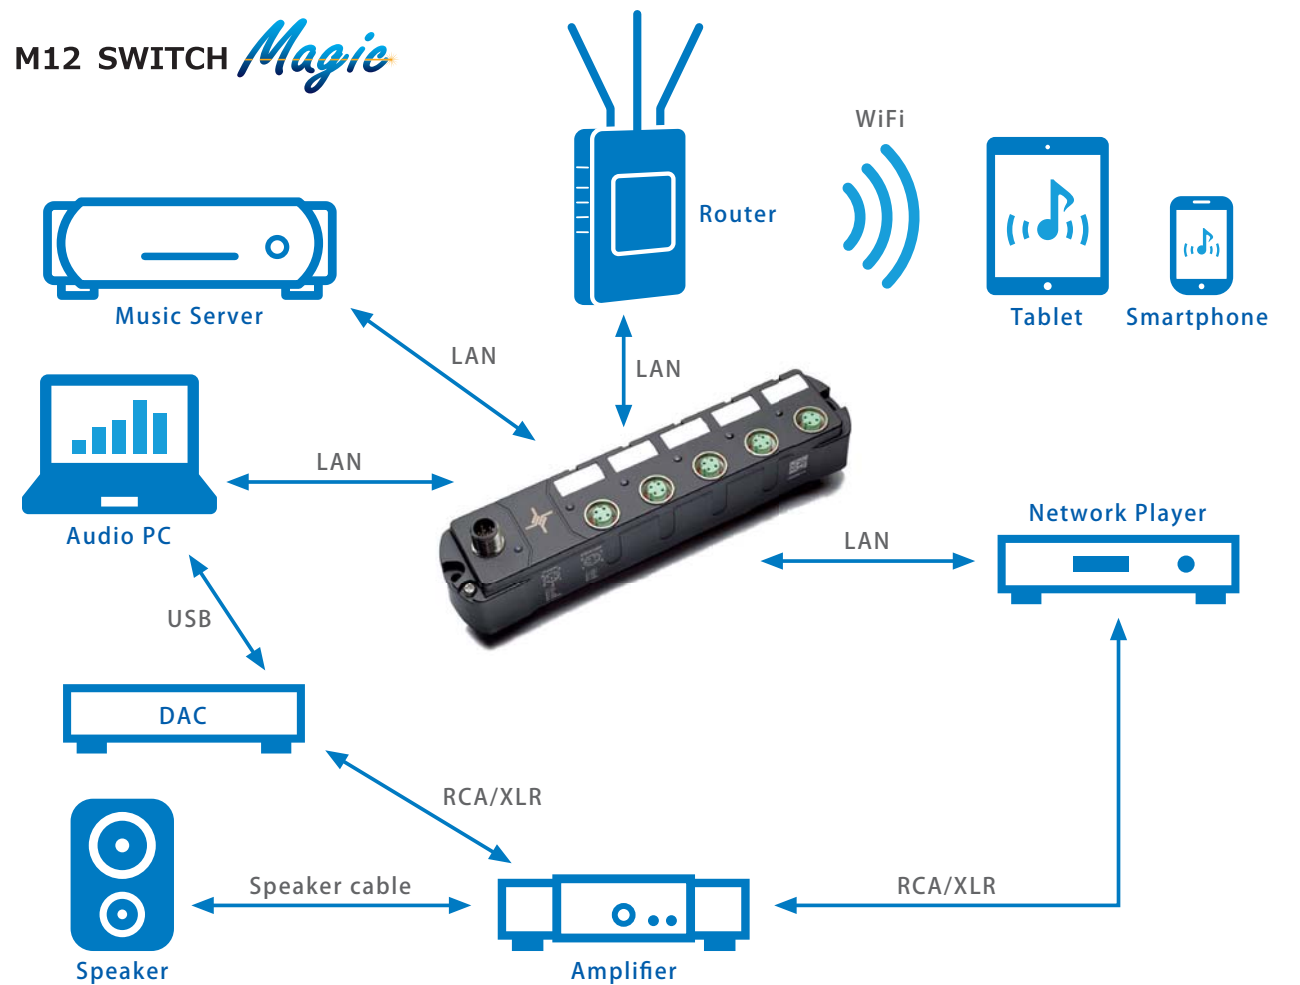

### 製品特徴

本製品は過酷な環境下でも長期間使用可能な構造になっており、小型なので省スペース化が可能。M12コネクタを採用することで振動や衝撃等が発生しても確実な通信を継続することができます。鉄道規格のEN50155を取得。

EN50155

-40~75°C

IP67

## M12 SWITCH *Magic*