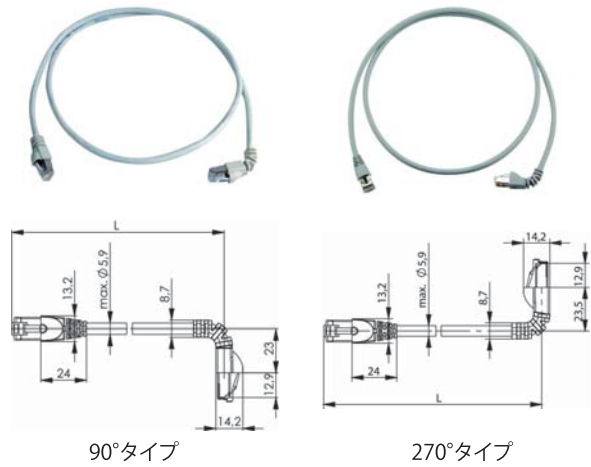

Cat.6A シールドアングルパッチコード

製品特徴

- 片側アングルプラグ付きシールドパッチコード
- 各対二重シールド構造により耐ノイズを強化
- 環境に配慮したLSZHジャケットを採用
- Cat.6Aの高速通信が可能
- コネクタはモールド加工されているため振動に強い構造
- 7色のカラーバリエーションをご用意(90°タイプ)
- ULリステッド品
- -40℃～+75℃までの高範囲温度対応
- 0.5mから10mまでラインナップ
- プラグがアングル構造なので狭いスペースでも確実な接続が可能
- プラグの向きは2種類ご用意

製品仕様

| 概要 | 仕様 |
|-----------|---|
| カテゴリ | Cat.6A/Crass Ea(ISO/IEC 11801; DIN EN 50173-1), Category 6A(ANSI/TIA/EIA-568-C.2) |
| コネクタ規格 | IEC 60603-7-51 |
| 挿入力 | 30N以下 |
| 耐久適合回数 | 750回以上 |
| 導体径 | AWG27 (7本撚線) |
| ケーブル外径 | 5.8mm |
| 対応温度範囲 | -40℃～+75℃ |
| ハロゲンフリー規格 | IEC 60754-2 |
| 難燃性 | IEC 60332-1, UL 444 CM |
| 結線 | EIA/TIA T568Bストレート |
| ULリステッド | E244889 |

製品構成

| 灰色 RAL 7035 | 緑色 RAL 6024 | 赤色 RAL 3018 | 青色 RAL 5015 | 黄色 RAL 1018 | 黒色 RAL 9011 | 白色 RAL 9003 | 製品・長さ |
|----------------|----------------|----------------|----------------|----------------|----------------|----------------|-------------------|
| L00000A0189 | L00000A0193 | L00000A0195 | L00000A0197 | L00000A0199 | L00000A0201 | L00000A0203 | 片端90°パッチコード 0.5m |
| L00000A0192 | L00000A0194 | L00000A0196 | L00000A0198 | L00000A0200 | L00000A0202 | L00000A0204 | 片端90°パッチコード 1.0m |
| L00001A0154 | - | - | - | - | - | - | 片端90°パッチコード 1.5m |
| L00001A0155 | L00001A0156 | L00001A0157 | L00001A0159 | L00001A0162 | L00001A0163 | L00001A0164 | 片端90°パッチコード 2.0m |
| L00002A0173 | L00002A0174 | L00002A0176 | L00002A0177 | L00002A0179 | L00002A0175 | L00002A0180 | 片端90°パッチコード 3.0m |
| L00003A0119 | L00003A0121 | L00003A0123 | L00003A0124 | L00003A0125 | L00003A0126 | L00003A0127 | 片端90°パッチコード 5.0m |
| L00004A0109 | L00004A0111 | L00004A0112 | L00004A0113 | L00004A0114 | L00004A0115 | L00004A0116 | 片端90°パッチコード 7.0m |
| L00005A0080 | L00005A0081 | L00005A0082 | L00005A0083 | L00005A0084 | L00005A0085 | L00005A0086 | 片端90°パッチコード 10.0m |